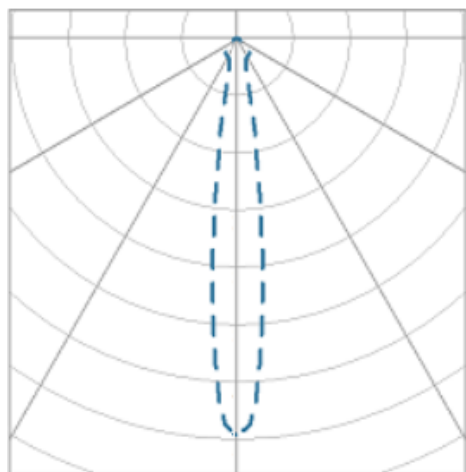

NETUNO EVO QUADRADA EMBUTIR M GESSO FACHO DIRECIONAVEL 15° 7W COBMAX 3000K IRC90 (OPÇÕESPBE)

datasheet gerado em
19-09-24

REF.: NETUNO EVO-QD-EM-GE-OR115-7-COBMAX-30-90-M-(OPÇÕESPBE)

Luminária quadrada de embutir em forro de gesso, 7W 3000K IRC>90. Corpo em alumínio. Acabamento Branca, Preta ou Especial. Controle óptico principal através de refletor fecho 15°. Luminária grau de proteção IP-20. Driver corrente constante Liga/Desliga, Triac, 1-10V ou Dali (consultar condições). Tensão de trabalho 220V ou Bivolt.

Aplicação	Ambiente interno
Instalação	Embutir Gesso
altura	72 mm
largura	120 mm
Comprimento	120 mm
IP	20
Corpo	Alumínio
Cor	Branca, Preta ou Especial
Otica principal	Refletor
Potencia	7W
Fluxo do LED	705lm
Fluxo Luminária	725lm
intensidade	3773cd
Eficiencia	104lm/W
facho	15°
CCT	3000K
IRC	>90
Tensão	220V ou Bivolt
Dimerização	Liga/Desliga, Dali, 0-10 ou Triac
Garantia	2 ou 5 anos
UGR	Espaçamento 1m (4H/8H) - <13/<13
Eficácia LED	150lm/W
Potência do LED	4,7W
Tipo de LED	COBmax