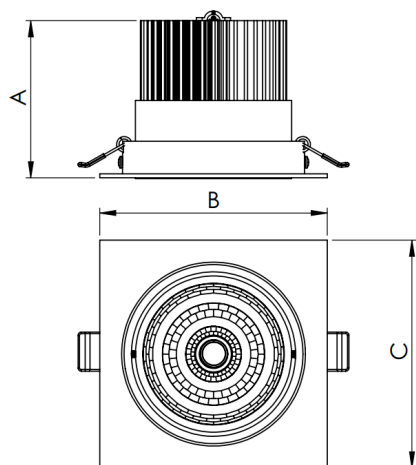

NETUNO EVO QUADRADA EMBUTIR M GESSO FACHO DIRECIONAVEL 15° 7W COBMAX 3000K IRC90 (OPÇÕESPBE)

datasheet gerado em
19-09-24

REF.: NETUNO EVO-QD-EM-GE-OR115-7-COBMAX-30-90-M-(OPÇÕESPBE)

Luminária quadrada de embutir em forro de gesso, 7W 3000K IRC>90. Corpo em alumínio. Acabamento Branca, Preta ou Especial. Controle óptico principal através de refletor fecho 15°. Luminária grau de proteção IP-20. Driver corrente constante Liga/Desliga, Triac, 1-10V ou Dali (consultar condições). Tensão de trabalho 220V ou Bivolt.

Aplicação	Ambiente interno
Instalação	Embutir Gesso
altura	72 mm
largura	120 mm
Comprimento	120 mm
IP	20
Corpo	Alumínio
Cor	Branca, Preta ou Especial
Otica principal	Refletor
Potencia	7W
Fluxo do LED	705lm
Fluxo Luminária	725lm
intensidade	3773cd
Eficiencia	104lm/W
facho	15°
CCT	3000K
IRC	>90
Tensão	220V ou Bivolt
Dimerização	Liga/Desliga, Dali, 0-10 ou Triac
Garantia	2 ou 5 anos
UGR	Espaçamento 1m (4H/8H) - <13/<13
Eficácia LED	150lm/W
Potência do LED	4,7W
Tipo de LED	COBmax