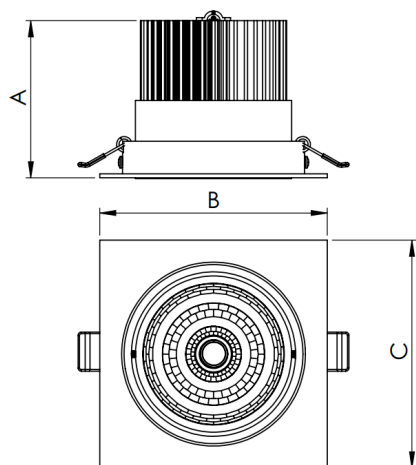

NETUNO EVO QUADRADA EMBUTIR M GESSO FACHO DIRECIONAVEL 15° 7W COBMAX 4000K IRC90 (OPÇÕESPBE)

datasheet gerado em
19-09-24

REF.: NETUNO EVO-QD-EM-GE-OR115-7-COBMAX-40-90-M-(OPÇÕESPBE)

Luminária quadrada de embutir em forro de gesso, 7W 4000K IRC>90. Corpo em alumínio. Acabamento Branca, Preta ou Especial. Controle óptico principal através de refletor facho 15°. Luminária grau de proteção IP-20. Driver corrente constante Liga/Desliga, Triac, 1-10V ou Dali (consultar condições). Tensão de trabalho 220V ou Bivolt.

Aplicação	Ambiente interno
Instalação	Embutir Gesso
altura	72 mm
largura	120 mm
Comprimento	120 mm
IP	20
Corpo	Alumínio
Cor	Branca, Preta ou Especial
Otica principal	Refletor
Potencia	7W
Fluxo do LED	734lm
Fluxo Luminária	751lm
intensidade	3907cd
Eficiencia	107lm/W
facho	15°
CCT	4000K
IRC	>90
Tensão	220V ou Bivolt
Dimerização	Liga/Desliga, Dali, 0-10 ou Triac
Garantia	2 ou 5 anos
UGR	Espaçamento 1m (4H/8H) - <13/<13
Eficácia LED	156lm/W
Potência do LED	4,7W
Tipo de LED	COBmax