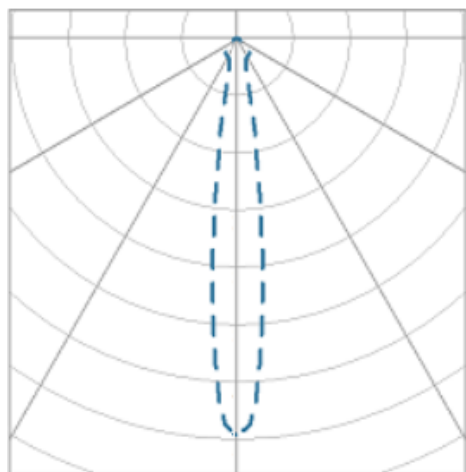

NETUNO EVO QUADRADA EMBUTIR M GESSO FACHO DIRECIONAVEL 15° 7W COBMAX 4000K IRC90 (OPÇÕESPBE)

datasheet gerado em
19-09-24

REF.: NETUNO EVO-QD-EM-GE-OR115-7-COBMAX-40-90-M-(OPÇÕESPBE)

Luminária quadrada de embutir em forro de gesso, 7W 4000K IRC>90. Corpo em alumínio. Acabamento Branca, Preta ou Especial. Controle óptico principal através de refletor facho 15°. Luminária grau de proteção IP-20. Driver corrente constante Liga/Desliga, Triac, 1-10V ou Dali (consultar condições). Tensão de trabalho 220V ou Bivolt.

Aplicação	Ambiente interno
Instalação	Embutir Gesso
altura	72 mm
largura	120 mm
Comprimento	120 mm
IP	20
Corpo	Alumínio
Cor	Branca, Preta ou Especial
Otica principal	Refletor
Potencia	7W
Fluxo do LED	734lm
Fluxo Luminária	751lm
intensidade	3907cd
Eficiencia	107lm/W
facho	15°
CCT	4000K
IRC	>90
Tensão	220V ou Bivolt
Dimerização	Liga/Desliga, Dali, 0-10 ou Triac
Garantia	2 ou 5 anos
UGR	Espaçamento 1m (4H/8H) - <13/<13
Eficácia LED	156lm/W
Potência do LED	4,7W
Tipo de LED	COBmax