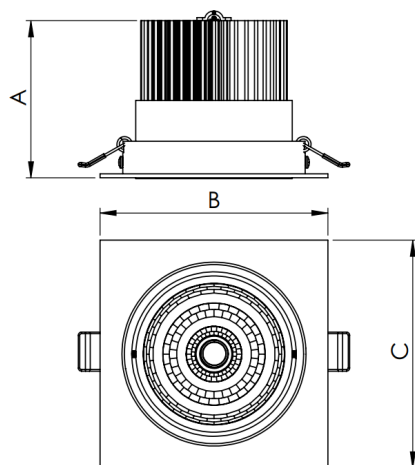

NETUNO EVO QUADRADA EMBUTIR M GESSO FACHO DIRECIONAVEL 24° 14W COBCOMFY 2500K IRC95 (OPÇÕESPBE)

datasheet gerado em
19-09-24

REF.: NETUNO EVO-QD-EM-GE-OR124-14-COBCOMFY-25-95-M-(OPÇÕESPBE)

Luminária quadrada de embutir em forro de gesso, 14W 2500K IRC>95. Corpo em alumínio. Acabamento Branca, Preta ou Especial. Controle óptico principal através de refletor facho 24°. Luminária grau de proteção IP-20. Driver corrente constante Liga/Desliga, Triac, 1-10V ou Dali (consultar condições). Tensão de trabalho 220V ou Bivolt.

Aplicação	Ambiente interno
Instalação	Embutir Gesso
altura	72 mm
largura	120 mm
Comprimento	120 mm
IP	20
Corpo	Alumínio
Cor	Branca, Preta ou Especial
Ótica principal	Refletor
Potencia	14W
Fluxo do LED	1226lm
Fluxo Luminária	1119lm
intensidade	3242cd
Eficiencia	80lm/W
facho	24°
CCT	2500K
IRC	>95
Tensão	220V ou Bivolt
Dimerização	Liga/Desliga, Dali, 0-10 ou Triac
Garantia	2 ou 5 anos
UGR	Espaçamento 1m (4H/8H) - <17/<17
Eficácia LED	97lm/W
Potência do LED	12,6W
Tipo de LED	COBcomfy