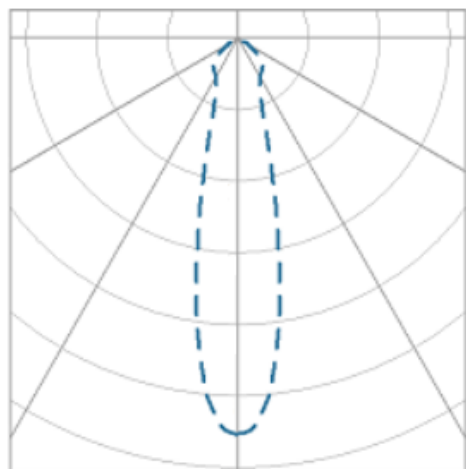

NETUNO EVO QUADRADA EMBUTIR M GESSO FACHO DIRECIONAVEL 24° 14W COBCOMFY 2500K IRC95 (OPÇÕESPBE)

datasheet gerado em
19-09-24

REF.: NETUNO EVO-QD-EM-GE-OR124-14-COBCOMFY-25-95-M-(OPÇÕESPBE)

Luminária quadrada de embutir em forro de gesso, 14W 2500K IRC>95. Corpo em alumínio. Acabamento Branca, Preta ou Especial. Controle óptico principal através de refletor facho 24°. Luminária grau de proteção IP-20. Driver corrente constante Liga/Desliga, Triac, 1-10V ou Dali (consultar condições). Tensão de trabalho 220V ou Bivolt.

Aplicação	Ambiente interno
Instalação	Embutir Gesso
altura	72 mm
largura	120 mm
Comprimento	120 mm
IP	20
Corpo	Alumínio
Cor	Branca, Preta ou Especial
Ótica principal	Refletor
Potencia	14W
Fluxo do LED	1226lm
Fluxo Luminária	1119lm
intensidade	3242cd
Eficiencia	80lm/W
facho	24°
CCT	2500K
IRC	>95
Tensão	220V ou Bivolt
Dimerização	Liga/Desliga, Dali, 0-10 ou Triac
Garantia	2 ou 5 anos
UGR	Espaçamento 1m (4H/8H) - <17/<17
Eficácia LED	97lm/W
Potência do LED	12,6W
Tipo de LED	COBcomfy