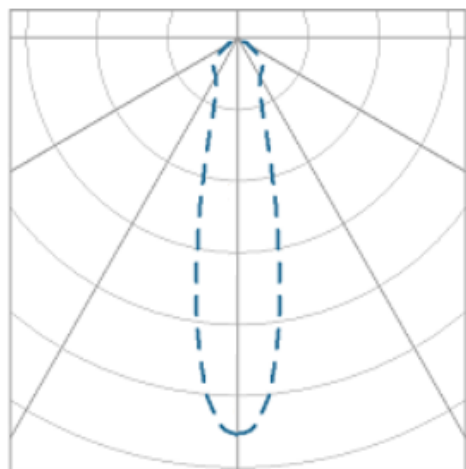

NETUNO EVO QUADRADA EMBUTIR M GESSO FACHO DIRECIONAVEL 24° 7W COBMAX 2700K IRC90 (OPÇÕESPBE)

datasheet gerado em
19-09-24

REF.: NETUNO EVO-QD-EM-GE-OR124-7-COBMAX-27-90-M-(OPÇÕESPBE)

Luminária quadrada de embutir em forro de gesso, 7W 2700K IRC>90. Corpo em alumínio. Acabamento Branca, Preta ou Especial. Controle óptico principal através de refletor facho 24°. Luminária grau de proteção IP-20. Driver corrente constante Liga/Desliga, Triac, 1-10V ou Dali (consultar condições). Tensão de trabalho 220V ou Bivolt.

Aplicação	Ambiente interno
Instalação	Embutir Gesso
altura	72 mm
largura	120 mm
Comprimento	120 mm
IP	20
Corpo	Alumínio
Cor	Branca, Preta ou Especial
Otica principal	Refletor
Potencia	7W
Fluxo do LED	680lm
Fluxo Luminária	742lm
intensidade	1888cd
Eficiencia	106lm/W
facho	24°
CCT	2700K
IRC	>90
Tensão	220V ou Bivolt
Dimerização	Liga/Desliga, Dali, 0-10 ou Triac
Garantia	2 ou 5 anos
UGR	Espaçamento 1m (4H/8H) - <16/<16
Eficácia LED	145lm/W
Potência do LED	4,7W
Tipo de LED	COBmax