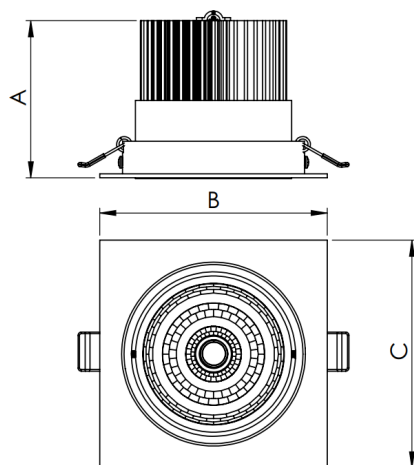

NETUNO EVO QUADRADA EMBUTIR M GESSO FACHO DIRECIONAVEL 24° 7W COBMAX 2700K IRC90 (OPÇÕESPBE)

datasheet gerado em
19-09-24

REF.: NETUNO EVO-QD-EM-GE-OR124-7-COBMAX-27-90-M-(OPÇÕESPBE)

Luminária quadrada de embutir em forro de gesso, 7W 2700K IRC>90. Corpo em alumínio. Acabamento Branca, Preta ou Especial. Controle óptico principal através de refletor facho 24°. Luminária grau de proteção IP-20. Driver corrente constante Liga/Desliga, Triac, 1-10V ou Dali (consultar condições). Tensão de trabalho 220V ou Bivolt.

Aplicação	Ambiente interno
Instalação	Embutir Gesso
altura	72 mm
largura	120 mm
Comprimento	120 mm
IP	20
Corpo	Alumínio
Cor	Branca, Preta ou Especial
Otica principal	Refletor
Potencia	7W
Fluxo do LED	680lm
Fluxo Luminária	742lm
intensidade	1888cd
Eficiencia	106lm/W
facho	24°
CCT	2700K
IRC	>90
Tensão	220V ou Bivolt
Dimerização	Liga/Desliga, Dali, 0-10 ou Triac
Garantia	2 ou 5 anos
UGR	Espaçamento 1m (4H/8H) - <16/<16
Eficácia LED	145lm/W
Potência do LED	4,7W
Tipo de LED	COBmax