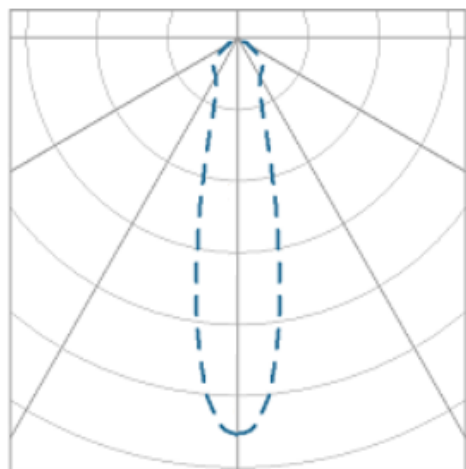

NETUNO EVO QUADRADA EMBUTIR M GESSO FACHO DIRECIONAVEL 24° 7W COBMAX 3000K IRC90 (OPÇÕESPBE)

datasheet gerado em
19-09-24

REF.: NETUNO EVO-QD-EM-GE-OR124-7-COBMAX-30-90-M-(OPÇÕESPBE)

Luminária quadrada de embutir em forro de gesso, 7W 3000K IRC>90. Corpo em alumínio. Acabamento Branca, Preta ou Especial. Controle óptico principal através de refletor facho 24°. Luminária grau de proteção IP-20. Driver corrente constante Liga/Desliga, Triac, 1-10V ou Dali (consultar condições). Tensão de trabalho 220V ou Bivolt.

Aplicação	Ambiente interno
Instalação	Embutir Gesso
altura	72 mm
largura	120 mm
Comprimento	120 mm
IP	20
Corpo	Alumínio
Cor	Branca, Preta ou Especial
Otica principal	Refletor
Potencia	7W
Fluxo do LED	705lm
Fluxo Luminária	763lm
intensidade	1944cd
Eficiencia	109lm/W
facho	24°
CCT	3000K
IRC	>90
Tensão	220V ou Bivolt
Dimerização	Liga/Desliga, Dali, 0-10 ou Triac
Garantia	2 ou 5 anos
UGR	Espaçamento 1m (4H/8H) - <16/<16
Eficácia LED	150lm/W
Potência do LED	4,7W
Tipo de LED	COBmax