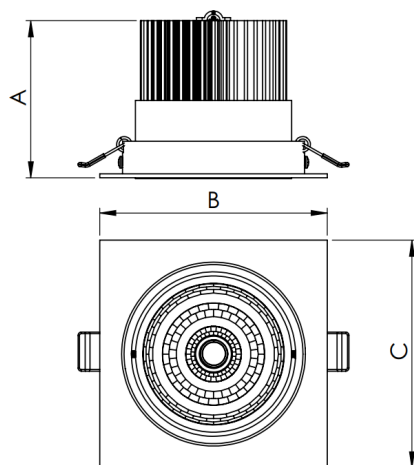

NETUNO EVO QUADRADA EMBUTIR M GESSO FACHO DIRECIONAVEL 24° 7W COBMAX 3000K IRC90 (OPÇÕESPBE)

datasheet gerado em
19-09-24

REF.: NETUNO EVO-QD-EM-GE-OR124-7-COBMAX-30-90-M-(OPÇÕESPBE)

Luminária quadrada de embutir em forro de gesso, 7W 3000K IRC>90. Corpo em alumínio. Acabamento Branca, Preta ou Especial. Controle óptico principal através de refletor facho 24°. Luminária grau de proteção IP-20. Driver corrente constante Liga/Desliga, Triac, 1-10V ou Dali (consultar condições). Tensão de trabalho 220V ou Bivolt.

Aplicação	Ambiente interno
Instalação	Embutir Gesso
altura	72 mm
largura	120 mm
Comprimento	120 mm
IP	20
Corpo	Alumínio
Cor	Branca, Preta ou Especial
Otica principal	Refletor
Potencia	7W
Fluxo do LED	705lm
Fluxo Luminária	763lm
intensidade	1944cd
Eficiencia	109lm/W
facho	24°
CCT	3000K
IRC	>90
Tensão	220V ou Bivolt
Dimerização	Liga/Desliga, Dali, 0-10 ou Triac
Garantia	2 ou 5 anos
UGR	Espaçamento 1m (4H/8H) - <16/<16
Eficácia LED	150lm/W
Potência do LED	4,7W
Tipo de LED	COBmax