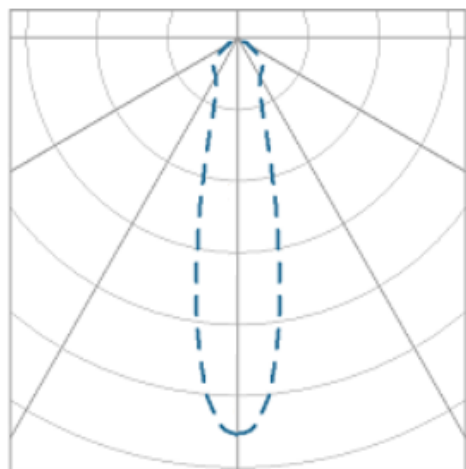

NETUNO EVO QUADRADA EMBUTIR M GESSO FACHO DIRECIONAVEL 24° 7W COBMAX 4000K IRC90 (OPÇÕESPBE)

datasheet gerado em
19-09-24

REF.: NETUNO EVO-QD-EM-GE-OR124-7-COBMAX-40-90-M-(OPÇÕESPBE)

Luminária quadrada de embutir em forro de gesso, 7W 4000K IRC>90. Corpo em alumínio. Acabamento Branca, Preta ou Especial. Controle óptico principal através de refletor facho 24°. Luminária grau de proteção IP-20. Driver corrente constante Liga/Desliga, Triac, 1-10V ou Dali (consultar condições). Tensão de trabalho 220V ou Bivolt.

Aplicação	Ambiente interno
Instalação	Embutir Gesso
altura	72 mm
largura	120 mm
Comprimento	120 mm
IP	20
Corpo	Alumínio
Cor	Branca, Preta ou Especial
Otica principal	Refletor
Potencia	7W
Fluxo do LED	734lm
Fluxo Luminária	790lm
intensidade	2012cd
Eficiencia	113lm/W
facho	24°
CCT	4000K
IRC	>90
Tensão	220V ou Bivolt
Dimerização	Liga/Desliga, Dali, 0-10 ou Triac
Garantia	2 ou 5 anos
UGR	Espaçamento 1m (4H/8H) - <16/<16
Eficácia LED	156lm/W
Potência do LED	4,7W
Tipo de LED	COBmax