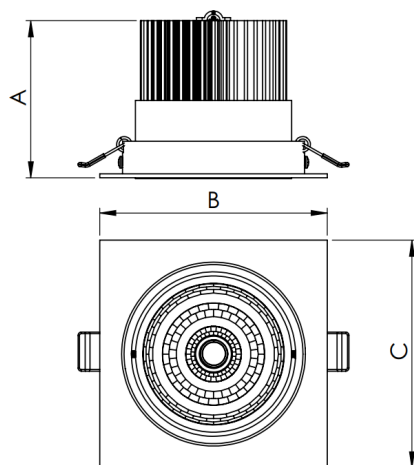

NETUNO EVO QUADRADA EMBUTIR M GESSO FACHO DIRECIONAVEL 24° 7W COBMAX 4000K IRC90 (OPÇÕESPBE)

datasheet gerado em
19-09-24

REF.: NETUNO EVO-QD-EM-GE-OR124-7-COBMAX-40-90-M-(OPÇÕESPBE)

Luminária quadrada de embutir em forro de gesso, 7W 4000K IRC>90. Corpo em alumínio. Acabamento Branca, Preta ou Especial. Controle óptico principal através de refletor facho 24°. Luminária grau de proteção IP-20. Driver corrente constante Liga/Desliga, Triac, 1-10V ou Dali (consultar condições). Tensão de trabalho 220V ou Bivolt.

Aplicação	Ambiente interno
Instalação	Embutir Gesso
altura	72 mm
largura	120 mm
Comprimento	120 mm
IP	20
Corpo	Alumínio
Cor	Branca, Preta ou Especial
Otica principal	Refletor
Potencia	7W
Fluxo do LED	734lm
Fluxo Luminária	790lm
intensidade	2012cd
Eficiencia	113lm/W
facho	24°
CCT	4000K
IRC	>90
Tensão	220V ou Bivolt
Dimerização	Liga/Desliga, Dali, 0-10 ou Triac
Garantia	2 ou 5 anos
UGR	Espaçamento 1m (4H/8H) - <16/<16
Eficácia LED	156lm/W
Potência do LED	4,7W
Tipo de LED	COBmax