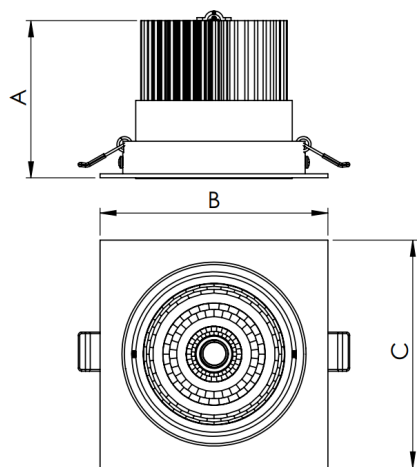

# NETUNO EVO QUADRADA EMBUTIR M GESSO FACHO DIRECIONAVEL 36° 14W COBCOMFY 2500K IRC95 (OPÇÕESPBE)

datasheet gerado em  
19-09-24

REF.: NETUNO EVO-QD-EM-GE-OR136-14-COBCOMFY-25-95-M-(OPÇÕESPBE)

Luminária quadrada de embutir em forro de gesso, 14W 2500K IRC>95. Corpo em alumínio. Acabamento Branca, Preta ou Especial. Controle óptico principal através de refletor facho 36°. Luminária grau de proteção IP-20. Driver corrente constante Liga/Desliga, Triac, 1-10V ou Dali (consultar condições). Tensão de trabalho 220V ou Bivolt.

Aplicação	Ambiente interno
Instalação	Embutir Gesso
altura	72 mm
largura	120 mm
Comprimento	120 mm
IP	20
Corpo	Alumínio
Cor	Branca, Preta ou Especial
Ótica principal	Refletor
Potencia	14W
Fluxo do LED	1226lm
Fluxo Luminária	1082lm
intensidade	1142cd
Eficiencia	77lm/W
facho	36°
CCT	2500K
IRC	>95
Tensão	220V ou Bivolt
Dimerização	Liga/Desliga, Dali, 0-10 ou Triac
Garantia	2 ou 5 anos
UGR	Espaçamento 1m (4H/8H) - <11/<11
Eficácia LED	97lm/W
Potência do LED	12,6W
Tipo de LED	COBcomfy