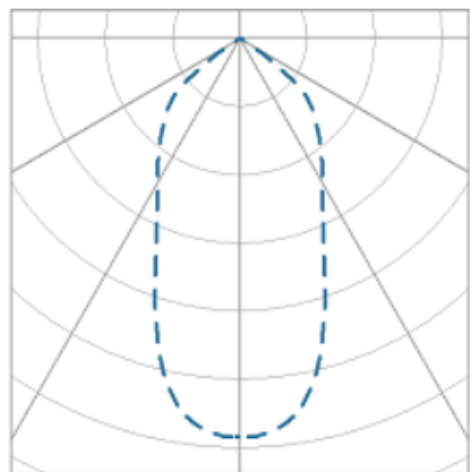

# NETUNO EVO QUADRADA EMBUTIR M GESSO FACHO DIRECIONAVEL 36° 14W COBCOMFY 2500K IRC95 (OPÇÕESPBE)

datasheet gerado em  
19-09-24

REF.: NETUNO EVO-QD-EM-GE-OR136-14-COBCOMFY-25-95-M-(OPÇÕESPBE)

Luminária quadrada de embutir em forro de gesso, 14W 2500K IRC>95. Corpo em alumínio. Acabamento Branca, Preta ou Especial. Controle óptico principal através de refletor facho 36°. Luminária grau de proteção IP-20. Driver corrente constante Liga/Desliga, Triac, 1-10V ou Dali (consultar condições). Tensão de trabalho 220V ou Bivolt.

Aplicação	Ambiente interno
Instalação	Embutir Gesso
altura	72 mm
largura	120 mm
Comprimento	120 mm
IP	20
Corpo	Alumínio
Cor	Branca, Preta ou Especial
Ótica principal	Refletor
Potencia	14W
Fluxo do LED	1226lm
Fluxo Luminária	1082lm
intensidade	1142cd
Eficiencia	77lm/W
facho	36°
CCT	2500K
IRC	>95
Tensão	220V ou Bivolt
Dimerização	Liga/Desliga, Dali, 0-10 ou Triac
Garantia	2 ou 5 anos
UGR	Espaçamento 1m (4H/8H) - <11/<11
Eficácia LED	97lm/W
Potência do LED	12,6W
Tipo de LED	COBcomfy