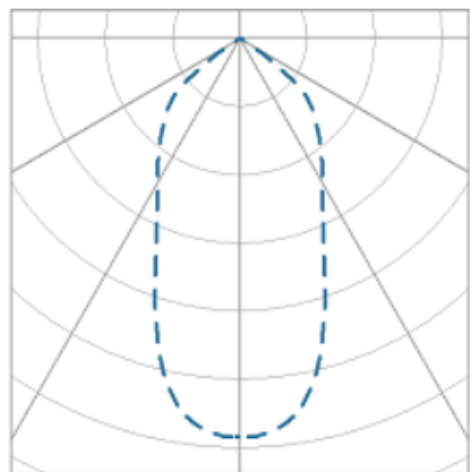

NETUNO EVO QUADRADA EMBUTIR M GESSO FACHO DIRECIONAVEL 36° 14W COBCOMFY 3000K IRC95 (OPÇÕESPBE)

datasheet gerado em
19-09-24

REF.: NETUNO EVO-QD-EM-GE-OR136-14-COBCOMFY-30-95-M-(OPÇÕESPBE)

Luminária quadrada de embutir em forro de gesso, 14W 3000K IRC>95. Corpo em alumínio. Acabamento Branca, Preta ou Especial. Controle óptico principal através de refletor facho 36°. Luminária grau de proteção IP-20. Driver corrente constante Liga/Desliga, Triac, 1-10V ou Dali (consultar condições). Tensão de trabalho 220V ou Bivolt.

Aplicação	Ambiente interno
Instalação	Embutir Gesso
altura	72 mm
largura	120 mm
Comprimento	120 mm
IP	20
Corpo	Alumínio
Cor	Branca, Preta ou Especial
Ótica principal	Refletor
Potencia	14W
Fluxo do LED	1178lm
Fluxo Luminária	1128lm
intensidade	1190cd
Eficiencia	81lm/W
facho	36°
CCT	3000K
IRC	>95
Tensão	220V ou Bivolt
Dimerização	Liga/Desliga, Dali, 0-10 ou Triac
Garantia	2 ou 5 anos
UGR	Espaçamento 1m (4H/8H) - <12/<12
Eficácia LED	93lm/W
Potência do LED	12,6W
Tipo de LED	COBcomfy