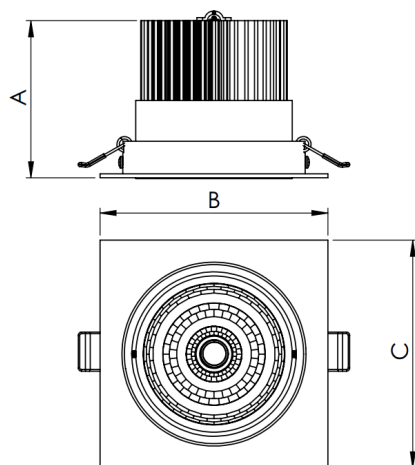

NETUNO EVO QUADRADA EMBUTIR M GESSO FACHO DIRECIONAVEL 36° 14W COBCOMFY 3000K IRC95 (OPÇÕESPBE)

datasheet gerado em
19-09-24

REF.: NETUNO EVO-QD-EM-GE-OR136-14-COBCOMFY-30-95-M-(OPÇÕESPBE)

Luminária quadrada de embutir em forro de gesso, 14W 3000K IRC>95. Corpo em alumínio. Acabamento Branca, Preta ou Especial. Controle óptico principal através de refletor facho 36°. Luminária grau de proteção IP-20. Driver corrente constante Liga/Desliga, Triac, 1-10V ou Dali (consultar condições). Tensão de trabalho 220V ou Bivolt.

Aplicação	Ambiente interno
Instalação	Embutir Gesso
altura	72 mm
largura	120 mm
Comprimento	120 mm
IP	20
Corpo	Alumínio
Cor	Branca, Preta ou Especial
Ótica principal	Refletor
Potencia	14W
Fluxo do LED	1178lm
Fluxo Luminária	1128lm
intensidade	1190cd
Eficiencia	81lm/W
facho	36°
CCT	3000K
IRC	>95
Tensão	220V ou Bivolt
Dimerização	Liga/Desliga, Dali, 0-10 ou Triac
Garantia	2 ou 5 anos
UGR	Espaçamento 1m (4H/8H) - <12/<12
Eficácia LED	93lm/W
Potência do LED	12,6W
Tipo de LED	COBcomfy