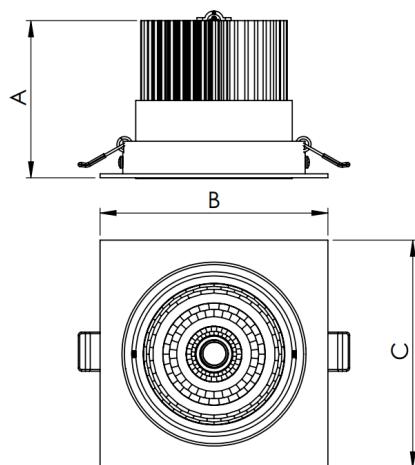

NETUNO EVO QUADRADA EMBUTIR G GESSO FACHO DIRECIONAL 36° 20W COBCOMFY 2500K IRC95 (OPÇÕESPBE)

datasheet gerado em
19-09-24

REF.: NETUNO EVO-QD-EM-GE-OR136-20-COBCOMFY-25-95-G-(OPÇÕESPBE)

Luminária quadrada de embutir em forro de gesso, 20W 2500K IRC>95. Corpo em alumínio. Acabamento Branca, Preta ou Especial. Controle óptico principal através de refletor facho 36°. Luminária grau de proteção IP-20. Driver corrente constante Liga/Desliga, Triac, 1-10V ou Dali (consultar condições). Tensão de trabalho 220V ou Bivolt.

Aplicação	Ambiente interno
Instalação	Embutir Gesso
altura	97 mm
largura	140 mm
Comprimento	140 mm
IP	20
Corpo	Alumínio
Cor	Branca, Preta ou Especial
Ótica principal	Refletor
Potencia	20W
Fluxo do LED	1851lm
Fluxo Luminária	1783lm
intensidade	1708cd
Eficiencia	89lm/W
facho	36°
CCT	2500K
IRC	>95
Tensão	220V ou Bivolt
Dimerização	Liga/Desliga, Dali, 0-10 ou Triac
Garantia	2 ou 5 anos
UGR	Espaçamento 1m (4H/8H) - <-10/<-10
Eficácia LED	107lm/W
Potência do LED	17,3W
Tipo de LED	COBcomfy