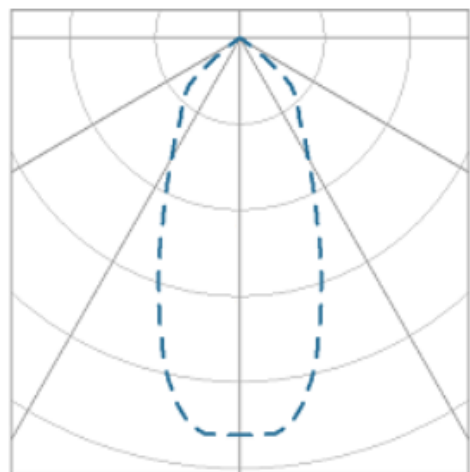

NETUNO EVO QUADRADA EMBUTIR G GESSO FACHO DIRECIONAL 36° 20W COBCOMFY 2500K IRC95 (OPÇÕESPBE)

datasheet gerado em
19-09-24

REF.: NETUNO EVO-QD-EM-GE-OR136-20-COBCOMFY-25-95-G-(OPÇÕESPBE)

Luminária quadrada de embutir em forro de gesso, 20W 2500K IRC>95. Corpo em alumínio. Acabamento Branca, Preta ou Especial. Controle óptico principal através de refletor facho 36°. Luminária grau de proteção IP-20. Driver corrente constante Liga/Desliga, Triac, 1-10V ou Dali (consultar condições). Tensão de trabalho 220V ou Bivolt.

Aplicação	Ambiente interno
Instalação	Embutir Gesso
altura	97 mm
largura	140 mm
Comprimento	140 mm
IP	20
Corpo	Alumínio
Cor	Branca, Preta ou Especial
Ótica principal	Refletor
Potencia	20W
Fluxo do LED	1851lm
Fluxo Luminária	1783lm
intensidade	1708cd
Eficiencia	89lm/W
facho	36°
CCT	2500K
IRC	>95
Tensão	220V ou Bivolt
Dimerização	Liga/Desliga, Dali, 0-10 ou Triac
Garantia	2 ou 5 anos
UGR	Espaçamento 1m (4H/8H) - <-10/<-10
Eficácia LED	107lm/W
Potência do LED	17,3W
Tipo de LED	COBcomfy