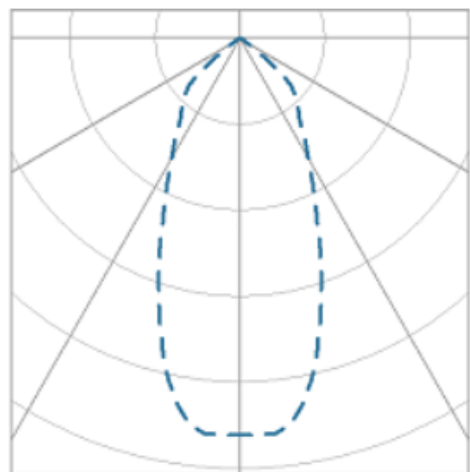

NETUNO EVO QUADRADA EMBUTIR G GESSO FACHO DIRECIONAL 36° 28W COBMAX 3000K IRC90 (OPÇÕESPBE)

datasheet gerado em
19-09-24

REF.: NETUNO EVO-QD-EM-GE-OR136-28-COBMAX-30-90-G-(OPÇÕESPBE)

Luminária quadrada de embutir em forro de gesso, 28W 3000K IRC>90. Corpo em alumínio. Acabamento Branca, Preta ou Especial. Controle óptico principal através de refletor facho 36°. Luminária grau de proteção IP-20. Driver corrente constante Liga/Desliga, Triac, 1-10V ou Dali (consultar condições). Tensão de trabalho 220V ou Bivolt.

Aplicação	Ambiente interno
Instalação	Embutir Gesso
altura	97 mm
largura	140 mm
Comprimento	140 mm
IP	20
Corpo	Alumínio
Cor	Branca, Preta ou Especial
Ótica principal	Refletor
Potencia	28W
Fluxo do LED	3167lm
Fluxo Luminária	3089lm
intensidade	2970cd
Eficiencia	110lm/W
facho	36°
CCT	3000K
IRC	>90
Tensão	220V ou Bivolt
Dimerização	Liga/Desliga, Dali, 0-10 ou Triac
Garantia	2 ou 5 anos
UGR	Espaçamento 1m (4H/8H) - <-8/<-8
Eficácia LED	131lm/W
Potência do LED	24,1W
Tipo de LED	COBmax