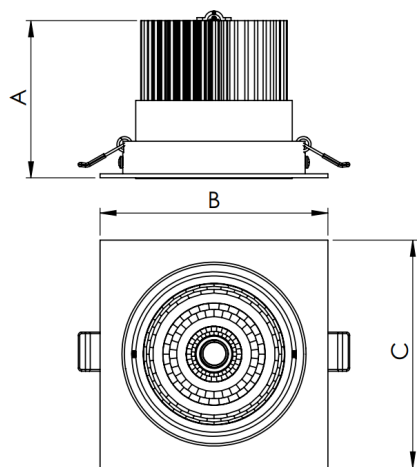

NETUNO EVO QUADRADA EMBUTIR G GESSO FACHO DIRECIONAL 36° 28W COBMAX 3000K IRC90 (OPÇÕESPBE)

datasheet gerado em
19-09-24

REF.: NETUNO EVO-QD-EM-GE-OR136-28-COBMAX-30-90-G-(OPÇÕESPBE)

Luminária quadrada de embutir em forro de gesso, 28W 3000K IRC>90. Corpo em alumínio. Acabamento Branca, Preta ou Especial. Controle óptico principal através de refletor facho 36°. Luminária grau de proteção IP-20. Driver corrente constante Liga/Desliga, Triac, 1-10V ou Dali (consultar condições). Tensão de trabalho 220V ou Bivolt.

Aplicação	Ambiente interno
Instalação	Embutir Gesso
altura	97 mm
largura	140 mm
Comprimento	140 mm
IP	20
Corpo	Alumínio
Cor	Branca, Preta ou Especial
Ótica principal	Refletor
Potencia	28W
Fluxo do LED	3167lm
Fluxo Luminária	3089lm
intensidade	2970cd
Eficiencia	110lm/W
facho	36°
CCT	3000K
IRC	>90
Tensão	220V ou Bivolt
Dimerização	Liga/Desliga, Dali, 0-10 ou Triac
Garantia	2 ou 5 anos
UGR	Espaçamento 1m (4H/8H) - <-8/<-8
Eficácia LED	131lm/W
Potência do LED	24,1W
Tipo de LED	COBmax