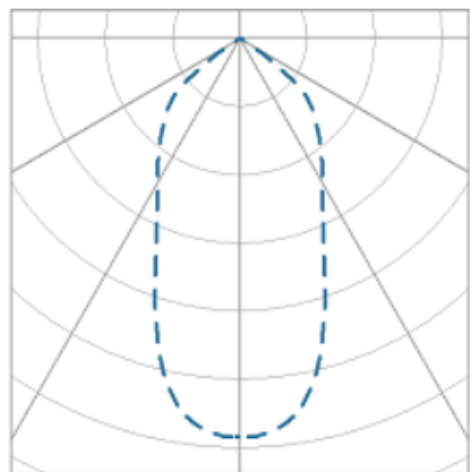

NETUNO EVO QUADRADA EMBUTIR M GESSO FACHO DIRECIONAVEL 36° 7W COBCOMFY 2500K IRC95 (OPÇÃO SPBE)

datasheet gerado em
19-09-24

REF.: NETUNO EVO-QD-EM-GE-OR136-7-COBCOMFY-25-95-M-(OPÇÃO SPBE)

Luminária quadrada de embutir em forro de gesso, 7W 2500K IRC>95. Corpo em alumínio. Acabamento Branca, Preta ou Especial. Controle óptico principal através de refletor facho 36°. Luminária grau de proteção IP-20. Driver corrente constante Liga/Desliga, Triac, 1-10V ou Dali (consultar condições). Tensão de trabalho 220V ou Bivolt.

Aplicação	Ambiente interno
Instalação	Embutir Gesso
altura	72 mm
largura	120 mm
Comprimento	120 mm
IP	20
Corpo	Alumínio
Cor	Branca, Preta ou Especial
Ótica principal	Refletor
Potencia	7W
Fluxo do LED	563lm
Fluxo Luminária	558lm
intensidade	535cd
Eficiencia	80lm/W
facho	36°
CCT	2500K
IRC	>95
Tensão	220V ou Bivolt
Dimerização	Liga/Desliga, Dali, 0-10 ou Triac
Garantia	2 ou 5 anos
UGR	Espaçamento 1m (4H/8H) - <9/<9
Eficácia LED	115lm/W
Potência do LED	4,9W
Tipo de LED	COBcomfy