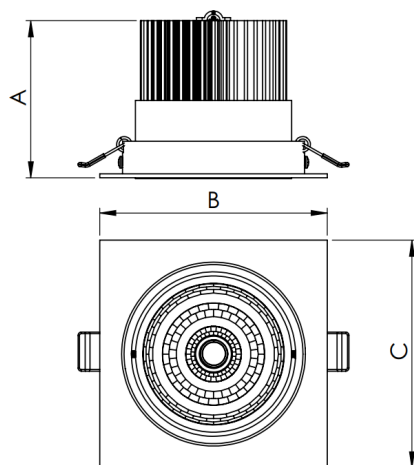

NETUNO EVO QUADRADA EMBUTIR M GESSO FACHO DIRECIONAVEL 36° 7W COBCOMFY 2500K IRC95 (OPÇÃO SPBE)

datasheet gerado em
19-09-24

REF.: NETUNO EVO-QD-EM-GE-OR136-7-COBCOMFY-25-95-M-(OPÇÃO SPBE)

Luminária quadrada de embutir em forro de gesso, 7W 2500K IRC>95. Corpo em alumínio. Acabamento Branca, Preta ou Especial. Controle óptico principal através de refletor facho 36°. Luminária grau de proteção IP-20. Driver corrente constante Liga/Desliga, Triac, 1-10V ou Dali (consultar condições). Tensão de trabalho 220V ou Bivolt.

Aplicação	Ambiente interno
Instalação	Embutir Gesso
altura	72 mm
largura	120 mm
Comprimento	120 mm
IP	20
Corpo	Alumínio
Cor	Branca, Preta ou Especial
Ótica principal	Refletor
Potencia	7W
Fluxo do LED	563lm
Fluxo Luminária	558lm
intensidade	535cd
Eficiencia	80lm/W
facho	36°
CCT	2500K
IRC	>95
Tensão	220V ou Bivolt
Dimerização	Liga/Desliga, Dali, 0-10 ou Triac
Garantia	2 ou 5 anos
UGR	Espaçamento 1m (4H/8H) - <9/<9
Eficácia LED	115lm/W
Potência do LED	4,9W
Tipo de LED	COBcomfy