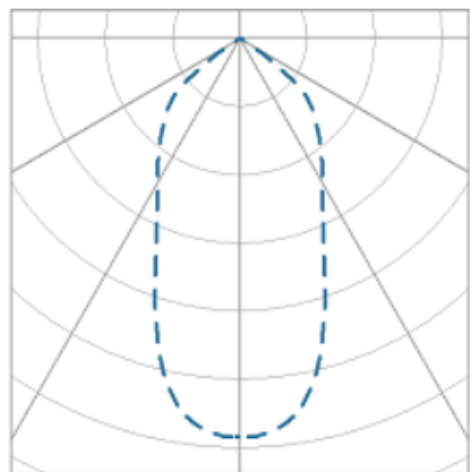

# NETUNO EVO QUADRADA EMBUTIR M GESSO FACHO DIRECIONAVEL 36° 7W COBCOMFY 3000K IRC95 (OPÇÕESPBE)

datasheet gerado em  
19-09-24

REF.: NETUNO EVO-QD-EM-GE-OR136-7-COBCOMFY-30-95-M-(OPÇÕESPBE)

Luminária quadrada de embutir em forro de gesso, 7W 3000K IRC>95. Corpo em alumínio. Acabamento Branca, Preta ou Especial. Controle óptico principal através de refletor facho 36°. Luminária grau de proteção IP-20. Driver corrente constante Liga/Desliga, Triac, 1-10V ou Dali (consultar condições). Tensão de trabalho 220V ou Bivolt.

Aplicação	Ambiente interno
Instalação	Embutir Gesso
altura	72 mm
largura	120 mm
Comprimento	120 mm
IP	20
Corpo	Alumínio
Cor	Branca, Preta ou Especial
Otica principal	Refletor
Potencia	7W
Fluxo do LED	586lm
Fluxo Luminária	582lm
intensidade	558cd
Eficiencia	83lm/W
facho	36°
CCT	3000K
IRC	>95
Tensão	220V ou Bivolt
Dimerização	Liga/Desliga, Dali, 0-10 ou Triac
Garantia	2 ou 5 anos
UGR	Espaçamento 1m (4H/8H) - <9/<9
Eficácia LED	120lm/W
Potência do LED	4,9W
Tipo de LED	COBcomfy