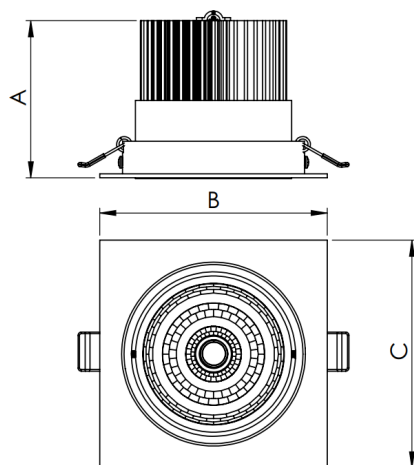

# NETUNO EVO QUADRADA EMBUTIR M GESSO FACHO DIRECIONAVEL 36° 7W COBCOMFY 3000K IRC95 (OPÇÕESPBE)

datasheet gerado em  
19-09-24

REF.: NETUNO EVO-QD-EM-GE-OR136-7-COBCOMFY-30-95-M-(OPÇÕESPBE)

Luminária quadrada de embutir em forro de gesso, 7W 3000K IRC>95. Corpo em alumínio. Acabamento Branca, Preta ou Especial. Controle óptico principal através de refletor facho 36°. Luminária grau de proteção IP-20. Driver corrente constante Liga/Desliga, Triac, 1-10V ou Dali (consultar condições). Tensão de trabalho 220V ou Bivolt.

Aplicação	Ambiente interno
Instalação	Embutir Gesso
altura	72 mm
largura	120 mm
Comprimento	120 mm
IP	20
Corpo	Alumínio
Cor	Branca, Preta ou Especial
Otica principal	Refletor
Potencia	7W
Fluxo do LED	586lm
Fluxo Luminária	582lm
intensidade	558cd
Eficiencia	83lm/W
facho	36°
CCT	3000K
IRC	>95
Tensão	220V ou Bivolt
Dimerização	Liga/Desliga, Dali, 0-10 ou Triac
Garantia	2 ou 5 anos
UGR	Espaçamento 1m (4H/8H) - <9/<9
Eficácia LED	120lm/W
Potência do LED	4,9W
Tipo de LED	COBcomfy