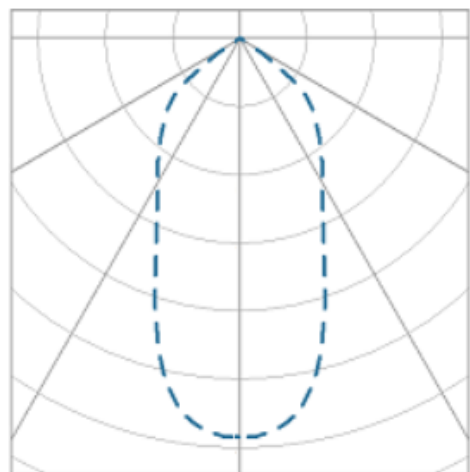

NETUNO EVO QUADRADA EMBUTIR M GESSO FACHO DIRECIONAL 36° 7W COBMAX 4000K IRC90 (OPÇÕESPBE)

datasheet gerado em
19-09-24

REF.: NETUNO EVO-QD-EM-GE-OR136-7-COBMAX-40-90-M-(OPÇÕESPBE)

Luminária quadrada de embutir em forro de gesso, 7W 4000K IRC>90. Corpo em alumínio. Acabamento Branca, Preta ou Especial. Controle óptico principal através de refletor facho 36°. Luminária grau de proteção IP-20. Driver corrente constante Liga/Desliga, Triac, 1-10V ou Dali (consultar condições). Tensão de trabalho 220V ou Bivolt.

Aplicação	Ambiente interno
Instalação	Embutir Gesso
altura	72 mm
largura	120 mm
Comprimento	120 mm
IP	20
Corpo	Alumínio
Cor	Branca, Preta ou Especial
Otica principal	Refletor
Potencia	7W
Fluxo do LED	734lm
Fluxo Luminária	740lm
intensidade	709cd
Eficiencia	106lm/W
facho	36°
CCT	4000K
IRC	>90
Tensão	220V ou Bivolt
Dimerização	Liga/Desliga, Dali, 0-10 ou Triac
Garantia	2 ou 5 anos
UGR	Espaçamento 1m (4H/8H) - <10/<10
Eficácia LED	156lm/W
Potência do LED	4,7W
Tipo de LED	COBmax