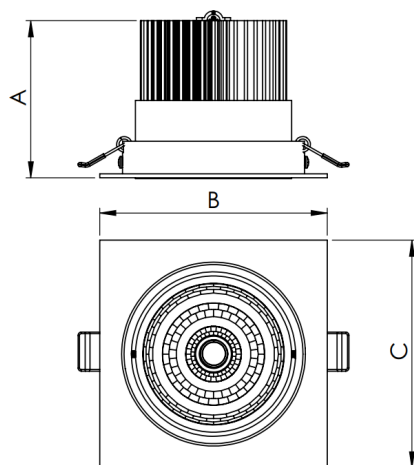

NETUNO EVO QUADRADA EMBUTIR M GESSO FACHO DIRECIONAL 36° 7W COBMAX 4000K IRC90 (OPÇÕESPBE)

datasheet gerado em
19-09-24

REF.: NETUNO EVO-QD-EM-GE-OR136-7-COBMAX-40-90-M-(OPÇÕESPBE)

Luminária quadrada de embutir em forro de gesso, 7W 4000K IRC>90. Corpo em alumínio. Acabamento Branca, Preta ou Especial. Controle óptico principal através de refletor facho 36°. Luminária grau de proteção IP-20. Driver corrente constante Liga/Desliga, Triac, 1-10V ou Dali (consultar condições). Tensão de trabalho 220V ou Bivolt.

Aplicação	Ambiente interno
Instalação	Embutir Gesso
altura	72 mm
largura	120 mm
Comprimento	120 mm
IP	20
Corpo	Alumínio
Cor	Branca, Preta ou Especial
Otica principal	Refletor
Potencia	7W
Fluxo do LED	734lm
Fluxo Luminária	740lm
intensidade	709cd
Eficiencia	106lm/W
facho	36°
CCT	4000K
IRC	>90
Tensão	220V ou Bivolt
Dimerização	Liga/Desliga, Dali, 0-10 ou Triac
Garantia	2 ou 5 anos
UGR	Espaçamento 1m (4H/8H) - <10/<10
Eficácia LED	156lm/W
Potência do LED	4,7W
Tipo de LED	COBmax