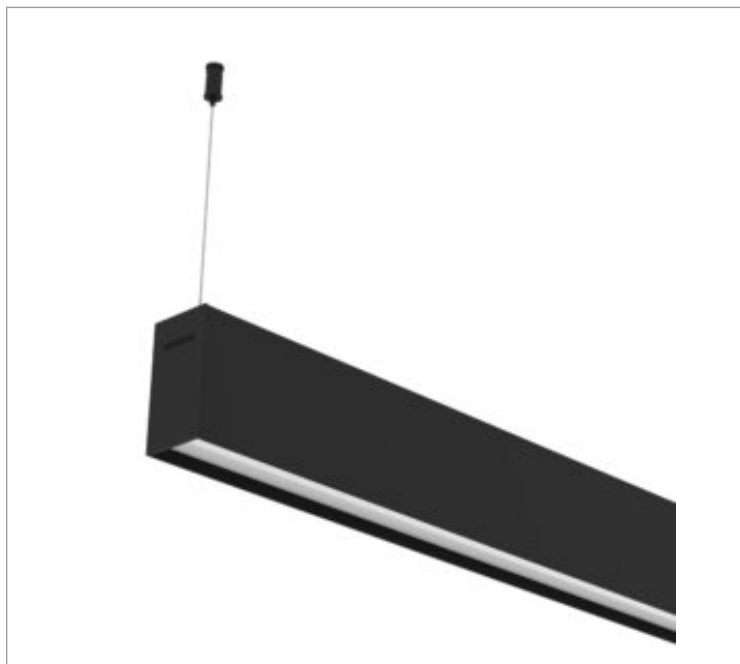

SKINNY EVO PERFIL PENDENTE DIRETA PS TRANSLUCIDO 25WM LUMINAMAX-05 6500K IRC80 (OPÇÕESPBE)

datasheet gerado em
19-09-24

REF.: SKINNY EVO-PF-PDD-X-DFPSTRANSL-25-LUMINAMAX-05-65-80-X-(OPÇÕESPBE)

Luminária linear pendente iluminação direta, 25Wm 6500K IRC>80. Corpo em alumínio. Acabamento Branca, Preta ou Especial. Controle óptico principal através de difusor em poliestireno translúcido. Luminária grau de proteção IP-20. Driver corrente constante Liga/Desliga, Triac, 1-10V ou Dali (consultar condições). Tensão de trabalho 220V ou Bivolt.

Aplicação	Ambiente interno
Instalação	Pendente Direto
altura	93 mm
largura	50 mm
Comprimento	Esp.
IP	20
Corpo	Alumínio
Cor	Branca, Preta ou Especial
Otica principal	Difusor Poliestireno Translucido
Potencia	25Wm
Fluxo Luminária	2714lm/m
intensidade	858cd
Eficiencia	109lm/W
facho	Difusor Poliestireno Translucido
CCT	6500K
IRC	>80
Tensão	220V ou Bivolt
Dimerização	Liga/Desliga, Dali, 0-10 ou Triac
Garantia	2 ou 5 anos
UGR	Espaçamento 1m (4H/8H) - <22/<18
Tipo de LED	Luminamax