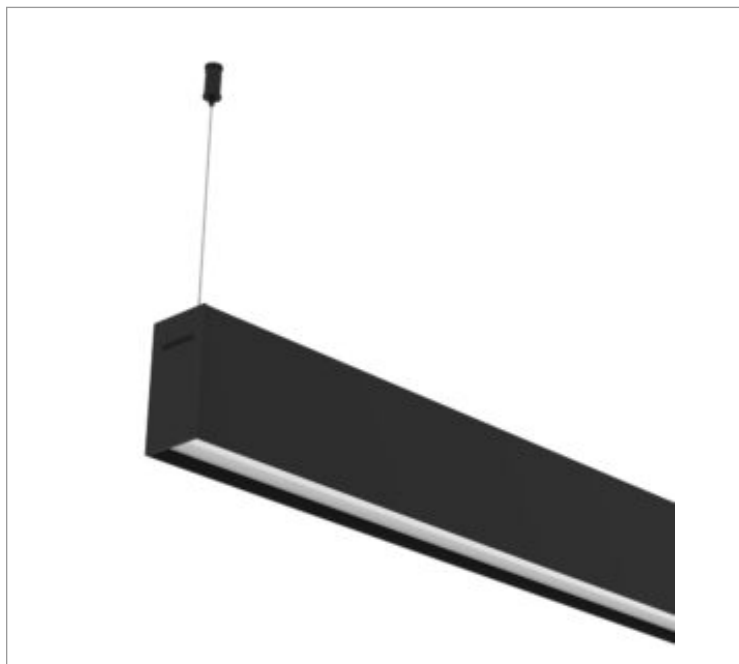

SKINNY EVO PERFIL PENDENTE DIRETA PS TRANSLUCIDO 37WM

LUMINACHROMA-05 2700K IRC95 (OPÇÕESPBE)

datasheet gerado em
19-09-24

REF.: SKINNY EVO-PF-PDD-X-DFPSTRANSL-37-LUMINACHROMA-05-27-95-X-(OPÇÕESPBE)

Luminária linear pendente iluminação direta, 37Wm 2700K IRC>95. Corpo em alumínio. Acabamento Branca, Preta ou Especial. Controle óptico principal através de difusor em poliestireno translúcido. Luminária grau de proteção IP-20. Driver corrente constante Liga/Desliga, Triac, 1-10V ou Dali (consultar condições). Tensão de trabalho 220V ou Bivolt.

Aplicação	Ambiente interno
Instalação	Pendente Direto
altura	93 mm
largura	50 mm
Comprimento	Esp.
IP	20
Corpo	Alumínio
Cor	Branca, Preta ou Especial
Otica principal	Difusor Poliestireno Translucido
Potencia	37Wm
Fluxo Luminária	2743lm/m
intensidade	864cd
Eficiencia	74lm/W
facho	Difusor Poliestireno Translucido
CCT	2700K
IRC	>95
Tensão	220V ou Bivolt
Dimerização	Liga/Desliga, Dali, 0-10 ou Triac
Garantia	2 ou 5 anos
UGR	Espaçamento 1m (4H/8H) - <22/<18
Tipo de LED	Luminachroma