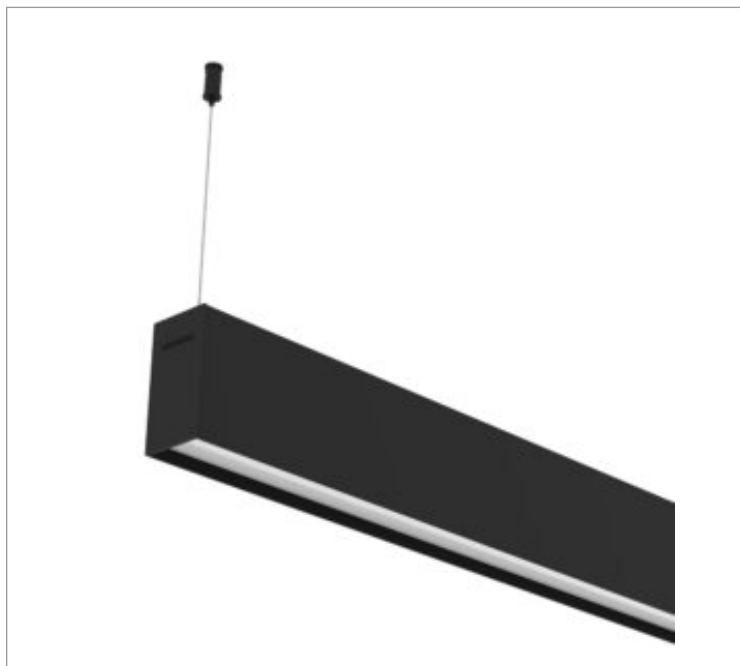

# SKINNY EVO PERFIL PENDENTE DIRETA PS TRANSLUCIDO 37WM LUMINACHROMA-05 3000K IRC95 (OPÇÕESPBE)

datasheet gerado em  
19-09-24

REF.: SKINNY EVO-PF-PDD-X-DFPSTRANSL-37-LUMINACHROMA-05-30-95-X-(OPÇÕESPBE)

Luminária linear pendente iluminação direta, 37Wm 3000K IRC>95. Corpo em alumínio. Acabamento Branca, Preta ou Especial. Controle óptico principal através de difusor em poliestireno translúcido. Luminária grau de proteção IP-20. Driver corrente constante Liga/Desliga, Triac, 1-10V ou Dali (consultar condições). Tensão de trabalho 220V ou Bivolt.

Aplicação	Ambiente interno
Instalação	Pendente Direto
altura	93 mm
largura	50 mm
Comprimento	Esp.
IP	20
Corpo	Alumínio
Cor	Branca, Preta ou Especial
Otica principal	Difusor Poliestireno Translucido
Potencia	37Wm
Fluxo Luminária	2896lm/m
intensidade	912cd
Eficiencia	78lm/W
facho	Difusor Poliestireno Translucido
CCT	3000K
IRC	>95
Tensão	220V ou Bivolt
Dimerização	Liga/Desliga, Dali, 0-10 ou Triac
Garantia	2 ou 5 anos
UGR	Espaçamento 1m (4H/8H) - <22/<19
Tipo de LED	Luminachroma