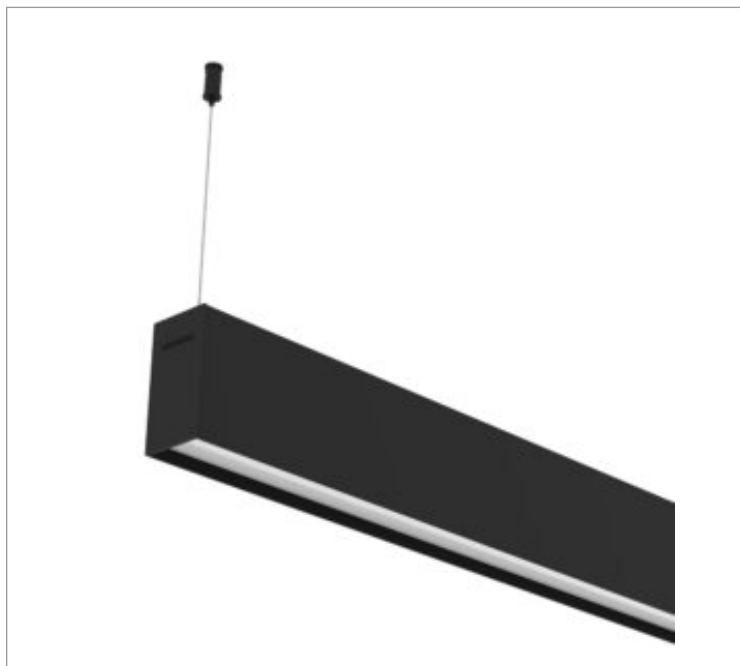

# SKINNY EVO PERFIL PENDENTE DIRETA PS TRANSLUCIDO 37WM LUMINACHROMA-05 4000K IRC95 (OPÇÕESPBE)

datasheet gerado em  
19-09-24

REF.: SKINNY EVO-PF-PDD-X-DFPSTRANSL-37-LUMINACHROMA-05-40-95-X-(OPÇÕESPBE)

Luminária linear pendente iluminação direta, 37Wm 4000K IRC>95. Corpo em alumínio. Acabamento Branca, Preta ou Especial. Controle óptico principal através de difusor em poliestireno translúcido. Luminária grau de proteção IP-20. Driver corrente constante Liga/Desliga, Triac, 1-10V ou Dali (consultar condições). Tensão de trabalho 220V ou Bivolt.

Aplicação	Ambiente interno
Instalação	Pendente Direto
altura	93 mm
largura	50 mm
Comprimento	Esp.
IP	20
Corpo	Alumínio
Cor	Branca, Preta ou Especial
Otica principal	Difusor Poliestireno Translucido
Potencia	37Wm
Fluxo Luminária	2972lm/m
intensidade	936cd
Eficiencia	80lm/W
facho	Difusor Poliestireno Translucido
CCT	4000K
IRC	>95
Tensão	220V ou Bivolt
Dimerização	Liga/Desliga, Dali, 0-10 ou Triac
Garantia	2 ou 5 anos
UGR	Espaçamento 1m (4H/8H) - <22/<19
Tipo de LED	Luminachroma