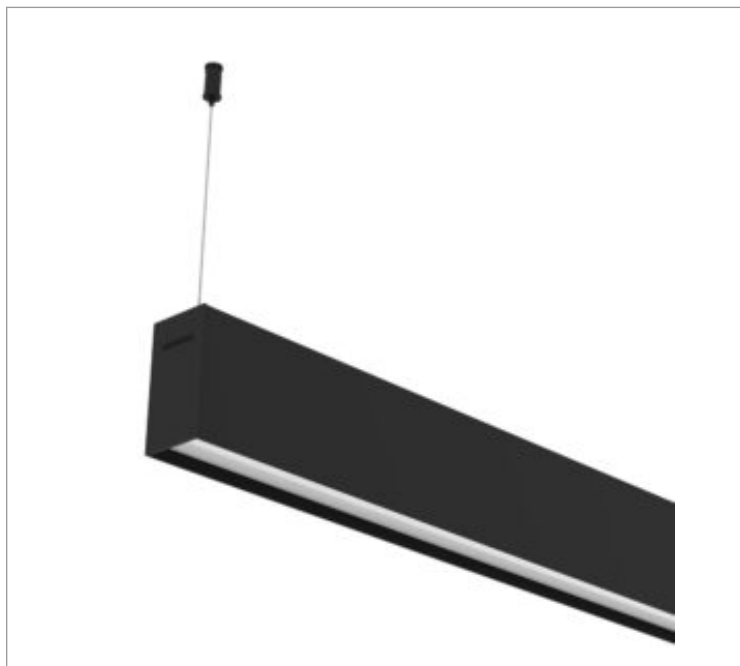

SKINNY EVO PERFIL PENDENTE DIRETA PS TRANSLUCIDO 37WM LUMINACHROMA-05 5000K IRC95 (OPÇÕESPBE)

datasheet gerado em
19-09-24

REF.: SKINNY EVO-PF-PDD-X-DFPSTRANSL-37-LUMINACHROMA-05-50-95-X-(OPÇÕESPBE)

Luminária linear pendente iluminação direta, 37Wm 5000K IRC>95. Corpo em alumínio. Acabamento Branca, Preta ou Especial. Controle óptico principal através de difusor em poliestireno translúcido. Luminária grau de proteção IP-20. Driver corrente constante Liga/Desliga, Triac, 1-10V ou Dali (consultar condições). Tensão de trabalho 220V ou Bivolt.

Aplicação	Ambiente interno
Instalação	Pendente Direto
altura	93 mm
largura	50 mm
Comprimento	Esp.
IP	20
Corpo	Alumínio
Cor	Branca, Preta ou Especial
Otica principal	Difusor Poliestireno Translucido
Potencia	37Wm
Fluxo Luminária	2973lm/m
intensidade	937cd
Eficiencia	80lm/W
facho	Difusor Poliestireno Translucido
CCT	5000K
IRC	>95
Tensão	220V ou Bivolt
Dimerização	Liga/Desliga, Dali, 0-10 ou Triac
Garantia	2 ou 5 anos
UGR	Espaçamento 1m (4H/8H) - <22/<19
Tipo de LED	Luminachroma