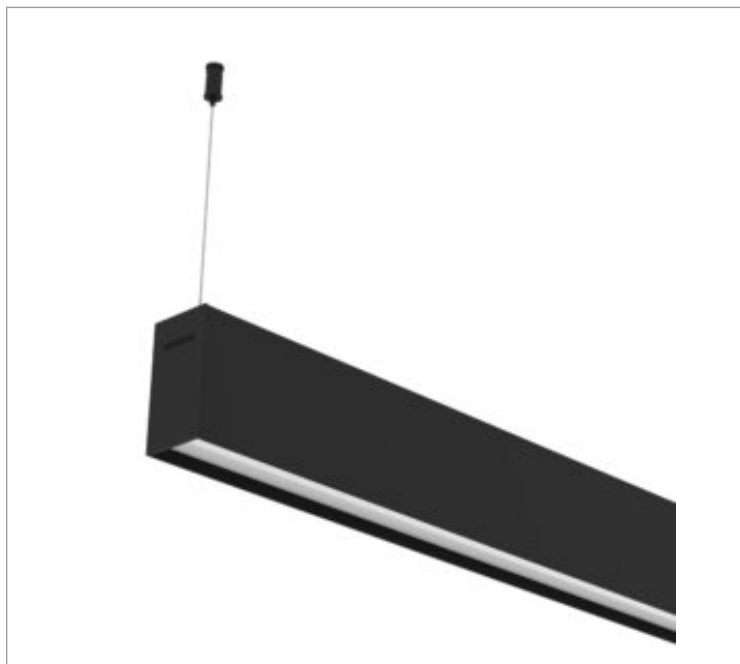

SKINNY EVO PERFIL PENDENTE DIRETA PS TRANSLUCIDO 37WM LUMINAMAX-05 3000K IRC80 (OPÇÕESPBE)

datasheet gerado em
19-09-24

REF.: SKINNY EVO-PF-PDD-X-DFPSTRANSL-37-LUMINAMAX-05-30-80-X-(OPÇÕESPBE)

Luminária linear pendente iluminação direta, 37Wm 3000K IRC>80. Corpo em alumínio. Acabamento Branca, Preta ou Especial. Controle óptico principal através de difusor em poliestireno translúcido. Luminária grau de proteção IP-20. Driver corrente constante Liga/Desliga, Triac, 1-10V ou Dali (consultar condições). Tensão de trabalho 220V ou Bivolt.

Aplicação	Ambiente interno
Instalação	Pendente Direto
altura	93 mm
largura	50 mm
Comprimento	Esp.
IP	20
Corpo	Alumínio
Cor	Branca, Preta ou Especial
Otica principal	Difusor Poliestireno Translucido
Potencia	37Wm
Fluxo Luminária	3982lm/m
intensidade	1255cd
Eficiencia	108lm/W
facho	Difusor Poliestireno Translucido
CCT	3000K
IRC	>80
Tensão	220V ou Bivolt
Dimerização	Liga/Desliga, Dali, 0-10 ou Triac
Garantia	2 ou 5 anos
UGR	Espaçamento 1m (4H/8H) - <23/<20
Tipo de LED	Luminamax