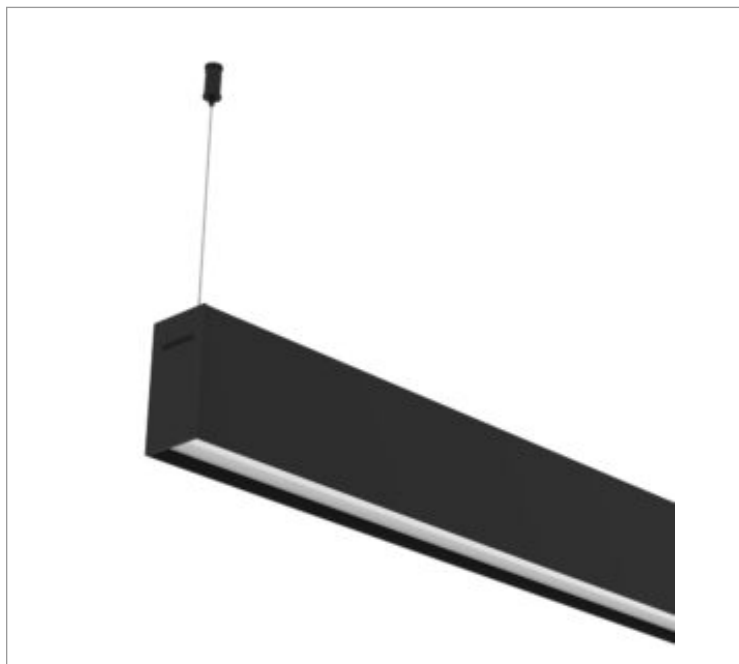

SKINNY EVO PERFIL PENDENTE INDIRETA PS TRANSLUCIDO 25WM LUMINACHROMA-05 2700K IRC95 (OPÇÕESPBE)

datasheet gerado em
19-09-24

REF.: SKINNY EVO-PF-PDI-X-DFPSTRANSL-25-LUMINACHROMA-05-27-95-X-(OPÇÕESPBE)

Luminária linear pendente iluminação indireta, 25Wm 2700K IRC>95. Corpo em alumínio. Acabamento Branca, Preta ou Especial. Controle óptico principal através de difusor em poliestireno translúcido. Luminária grau de proteção IP-20. Driver corrente constante Liga/Desliga, Triac, 1-10V ou Dali (consultar condições). Tensão de trabalho 220V ou Bivolt.

Aplicação	Ambiente interno
Instalação	Pendente Indireto
altura	93 mm
largura	50 mm
Comprimento	Esp.
IP	20
Corpo	Alumínio
Cor	Branca, Preta ou Especial
Otica principal	Difusor Poliestireno Translucido
Potencia	25Wm
Fluxo Luminária	182lm/m
intensidade	0cd
Eficiencia	73lm/W
facho	Difusor Poliestireno Translucido
CCT	2700K
IRC	>95
Tensão	220V ou Bivolt
Dimerização	Liga/Desliga, Dali, 0-10 ou Triac
Garantia	2 ou 5 anos
UGR	Espaçamento 1m (4H/8H) - <-4/<-4
Tipo de LED	Luminachroma