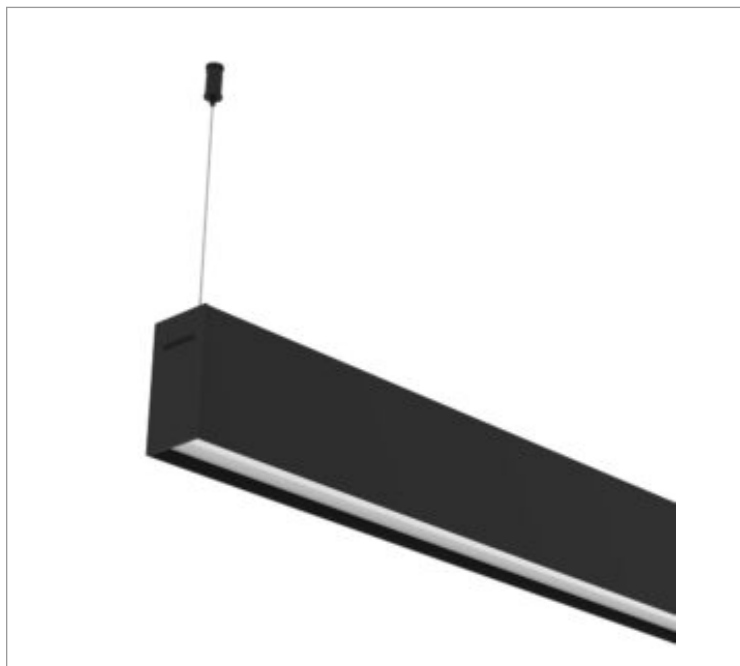

# SKINNY EVO PERFIL PENDENTE INDIRETA PS TRANSLUCIDO 25WM LUMINAMAX-05 6500K IRC80 (OPÇÕESPBE)

datasheet gerado em  
19-09-24

REF.: SKINNY EVO-PF-PDI-X-DFPSTRANSL-25-LUMINAMAX-05-65-80-X-(OPÇÕESPBE)

Luminária linear pendente iluminação indireta, 25Wm 6500K IRC>80. Corpo em alumínio. Acabamento Branca, Preta ou Especial. Controle óptico principal através de difusor em poliestireno translúcido. Luminária grau de proteção IP-20. Driver corrente constante Liga/Desliga, Triac, 1-10V ou Dali (consultar condições). Tensão de trabalho 220V ou Bivolt.

Aplicação	Ambiente interno
Instalação	Pendente Indireto
altura	93 mm
largura	50 mm
Comprimento	Esp.
IP	20
Corpo	Alumínio
Cor	Branca, Preta ou Especial
Otica principal	Difusor Poliestireno Translucido
Potencia	25Wm
Fluxo Luminária	2714lm/m
intensidade	0cd
Eficiencia	109lm/W
facho	Difusor Poliestireno Translucido
CCT	6500K
IRC	>80
Tensão	220V ou Bivolt
Dimerização	Liga/Desliga, Dali, 0-10 ou Triac
Garantia	2 ou 5 anos
UGR	Espaçamento 1m (4H/8H) - <-4/<-4
Tipo de LED	Luminamax