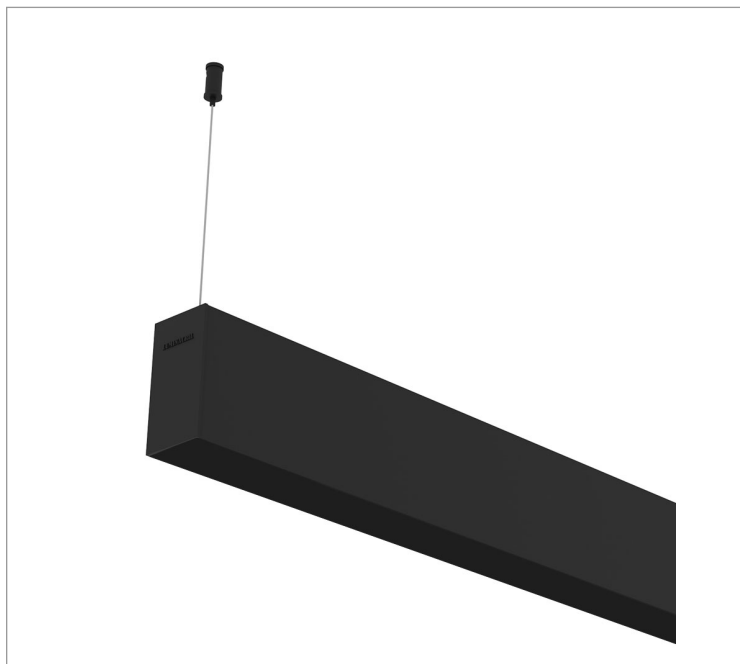

REF.: SKINNY EVO-PF-PDI-X-DFPSTRANSL-37-3080-X-(OPÇÕESPBE)

Luminária linear pendente iluminação indireta, 37Wm 3000K IRC>80. Corpo em alumínio. Acabamento Branca, Preta ou Especial. Controle óptico principal através de difusor em poliestireno translúcido. Luminária grau de proteção IP-20. Driver corrente constante Liga/Desliga, Triac, 1-10V ou Dali (consultar condições). Tensão de trabalho 220V ou Bivolt.

Aplicação	Ambiente interno
Instalação	Pendente Indireto
Altura	93
Largura	50
Comprimento	Esp.
IP	20
Corpo	Alumínio
Cor	Branca, Preta ou Especial
Ótica principal	Difusor
Potência	37Wm
Fluxo Luminária	3497lm/m
Intensidade	0cd
Eficiência	95lm/W
Facho	Difuso
CCT	3000K
IRC	>80
Tensão	220V ou Bivolt
Dimerização	Liga/Desliga, Dali, 0-10 ou Triac
Garantia	2 ou 5 anos
UGR	Espaçamento 1m (4H/8H) - <-4/<-4
Tipo de LED	Standard
Eficácia do LED	-
Fluxo Luminoso do LED	-
Potência do LED	-