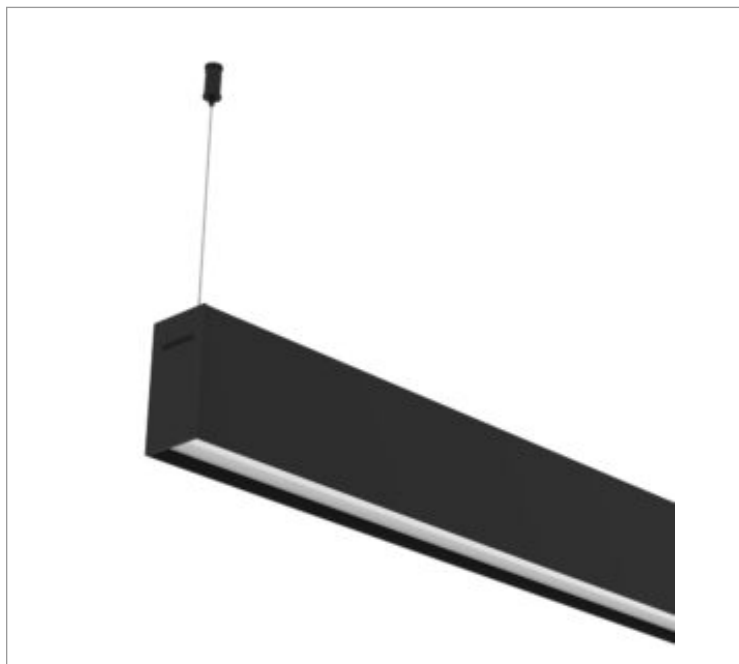

# SKINNY EVO PERFIL PENDENTE INDIRETA PS TRANSLUCIDO 37WM LUMINACHROMA-05 2700K IRC95 (OPÇÕESPBE)

datasheet gerado em  
19-09-24

REF.: SKINNY EVO-PF-PDI-X-DFPSTRANSL-37-LUMINACHROMA-05-27-95-X-(OPÇÕESPBE)

Luminária linear pendente iluminação indireta, 37Wm 2700K IRC>95. Corpo em alumínio. Acabamento Branca, Preta ou Especial. Controle óptico principal através de difusor em poliestireno translúcido. Luminária grau de proteção IP-20. Driver corrente constante Liga/Desliga, Triac, 1-10V ou Dali (consultar condições). Tensão de trabalho 220V ou Bivolt.

Aplicação	Ambiente interno
Instalação	Pendente Indireto
altura	93 mm
largura	50 mm
Comprimento	Esp.
IP	20
Corpo	Alumínio
Cor	Branca, Preta ou Especial
Otica principal	Difusor Poliestireno Translucido
Potencia	37Wm
Fluxo Luminária	2743lm/m
intensidade	0cd
Eficiencia	74lm/W
facho	Difusor Poliestireno Translucido
CCT	2700K
IRC	>95
Tensão	220V ou Bivolt
Dimerização	Liga/Desliga, Dali, 0-10 ou Triac
Garantia	2 ou 5 anos
UGR	Espaçamento 1m (4H/8H) - <-4/<-4
Tipo de LED	Luminachroma