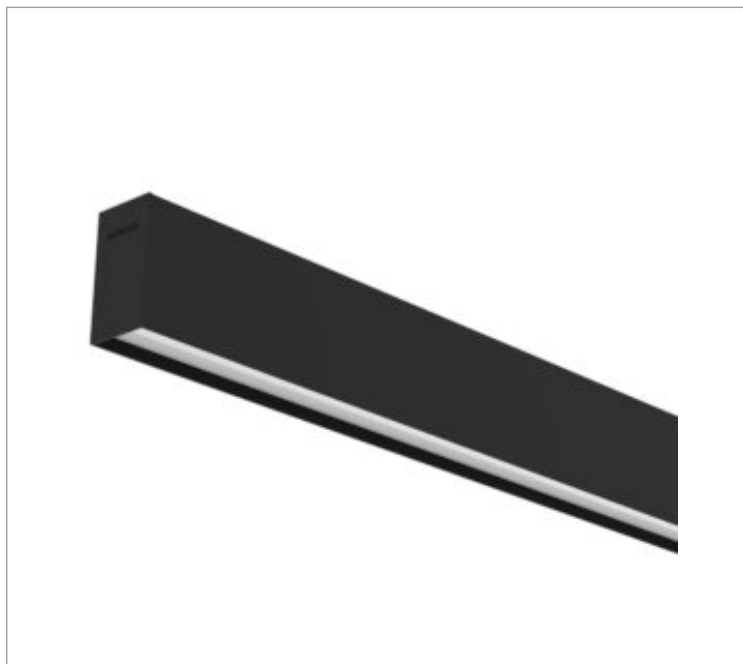

# SKINNY EVO PERFIL SOBREPOR PS TRANSLUCIDO 15WM 3000K IRC80 (OPÇÕESPBE)

datasheet gerado em  
19-09-24

REF.: SKINNY EVO-PF-SB-X-DFPSTRANSL-15-3080-X-(OPÇÕESPBE)

Luminária linear de sobrepor, 15Wm 3000K IRC>80. Corpo em alumínio. Acabamento Branca, Preta ou Especial. Controle óptico principal através de difusor em poliestireno translúcido. Luminária grau de proteção IP-20. Driver corrente constante Liga/Desliga, Triac, 1-10V ou Dali (consultar condições). Tensão de trabalho 220V ou Bivolt.

Aplicação	Ambiente interno
Instalação	Sobrepor
altura	93 mm
largura	50 mm
Comprimento	Esp.
IP	20
Corpo	Alumínio
Cor	Branca, Preta ou Especial
Ótica principal	Difusor Poliestireno Translucido
Potencia	15Wm
Fluxo do LED	0lm
Fluxo Luminária	1403lm/m
intensidade	476cd
Eficiencia	94lm/W
facho	Difusor Poliestireno Translucido
CCT	3000K
IRC	>80
Tensão	220V ou Bivolt
Dimerização	Liga/Desliga, Dali, 0-10 ou Triac
Garantia	2 ou 5 anos
UGR	Espaçamento 1m (4H/8H) - <20/<16
Tipo de LED	Standard