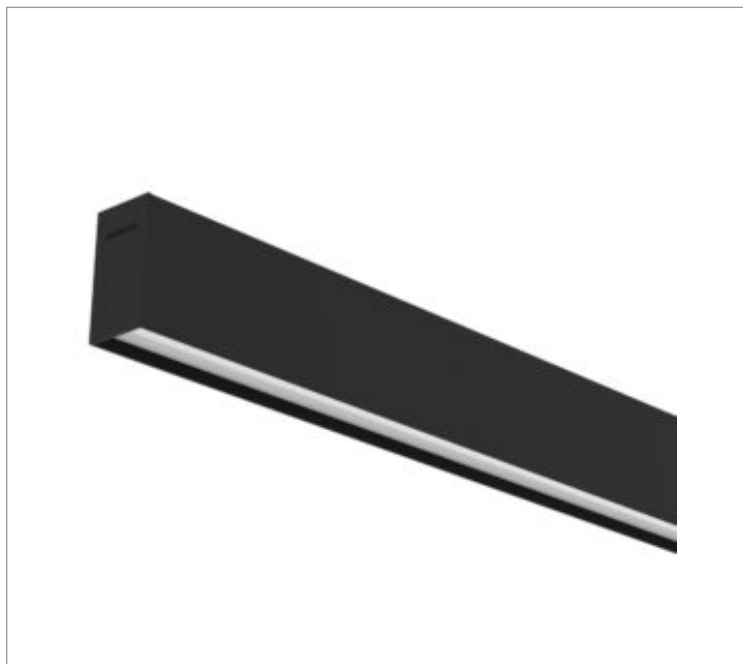

SKINNY EVO PERFIL SOBREPOR PS TRANSLUCIDO 15WM LUMINACHROMA-05 2700K IRC95 (OPÇÕESPBE)

datasheet gerado em
19-09-24

REF.: SKINNY EVO-PF-SB-X-DFPSTRANSL-15-LUMINACHROMA-05-27-95-X-(OPÇÕESPBE)

Luminária linear de sobrepôr, 15Wm 2700K IRC>95. Corpo em alumínio. Acabamento Branca, Preta ou Especial. Controle óptico principal através de difusor em poliestireno translúcido. Luminária grau de proteção IP-20. Driver corrente constante Liga/Desliga, Triac, 1-10V ou Dali (consultar condições). Tensão de trabalho 220V ou Bivolt.

Aplicação	Ambiente interno
Instalação	Sobrepôr
altura	93 mm
largura	50 mm
Comprimento	Esp.
IP	20
Corpo	Alumínio
Cor	Branca, Preta ou Especial
Ótica principal	Difusor Poliestireno Translucido
Potencia	15Wm
Fluxo Luminária	1116lm/m
intensidade	361cd
Eficiencia	74lm/W
facho	Difusor Poliestireno Translucido
CCT	2700K
IRC	>95
Tensão	220V ou Bivolt
Dimerização	Liga/Desliga, Dali, 0-10 ou Triac
Garantia	2 ou 5 anos
UGR	Espaçamento 1m (4H/8H) - <19/<15
Tipo de LED	Luminachroma