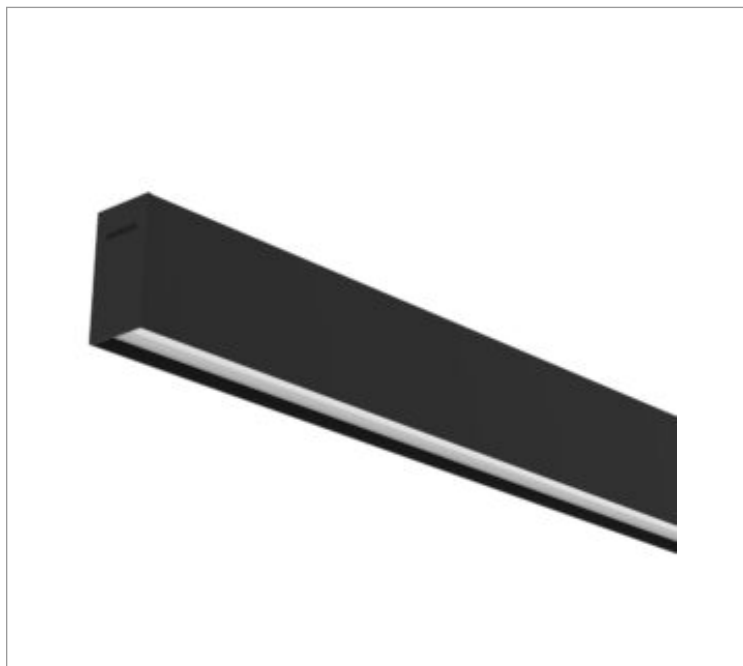

SKINNY EVO PERFIL SOBREPOR PS TRANSLUCIDO 15WM LUMINACHROMA-05 3000K IRC95 (OPÇÕESPBE)

datasheet gerado em
19-09-24

REF.: SKINNY EVO-PF-SB-X-DFPSTRANSL-15-LUMINACHROMA-05-30-95-X-(OPÇÕESPBE)

Luminária linear de sobrepôr, 15Wm 3000K IRC>95. Corpo em alumínio. Acabamento Branca, Preta ou Especial. Controle óptico principal através de difusor em poliestireno translúcido. Luminária grau de proteção IP-20. Driver corrente constante Liga/Desliga, Triac, 1-10V ou Dali (consultar condições). Tensão de trabalho 220V ou Bivolt.

Aplicação	Ambiente interno
Instalação	Sobrepôr
altura	93 mm
largura	50 mm
Comprimento	Esp.
IP	20
Corpo	Alumínio
Cor	Branca, Preta ou Especial
Ótica principal	Difusor Poliestireno Translúcido
Potencia	15Wm
Fluxo Luminária	1178lm/m
intensidade	381cd
Eficiencia	79lm/W
facho	Difusor Poliestireno Translúcido
CCT	3000K
IRC	>95
Tensão	220V ou Bivolt
Dimerização	Liga/Desliga, Dali, 0-10 ou Triac
Garantia	2 ou 5 anos
UGR	Espaçamento 1m (4H/8H) - <19/<16
Tipo de LED	Luminachroma