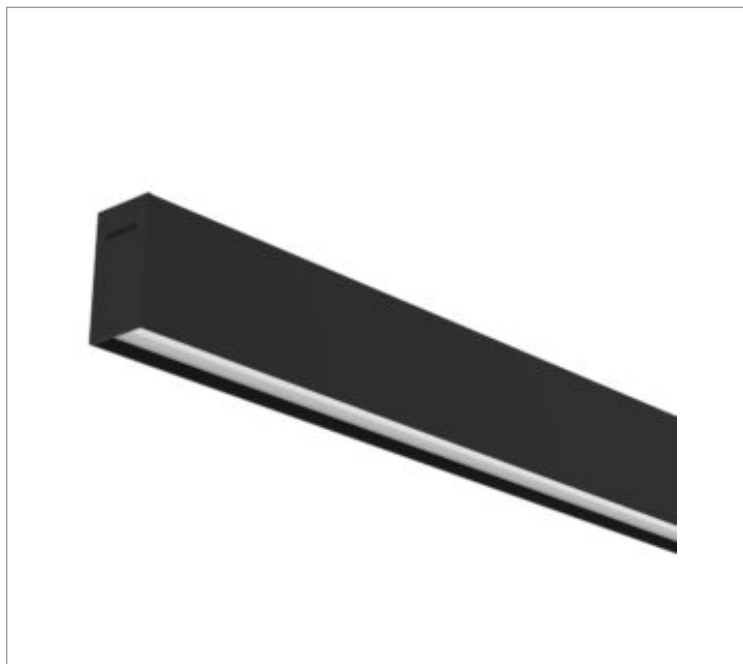

# SKINNY EVO PERFIL SOBREPOR PS TRANSLUCIDO 15WM LUMINACHROMA-05 5000K IRC95 (OPÇÕESPBE)

datasheet gerado em  
19-09-24

REF.: SKINNY EVO-PF-SB-X-DFPSTRANSL-15-LUMINACHROMA-05-50-95-X-(OPÇÕESPBE)

Luminária linear de sobrepor, 15Wm 5000K IRC>95. Corpo em alumínio. Acabamento Branca, Preta ou Especial. Controle óptico principal através de difusor em poliestireno translúcido. Luminária grau de proteção IP-20. Driver corrente constante Liga/Desliga, Triac, 1-10V ou Dali (consultar condições). Tensão de trabalho 220V ou Bivolt.

Aplicação	Ambiente interno
Instalação	Sobrepor
altura	93 mm
largura	50 mm
Comprimento	Esp.
IP	20
Corpo	Alumínio
Cor	Branca, Preta ou Especial
Ótica principal	Difusor Poliestireno Translucido
Potencia	15Wm
Fluxo Luminária	1209lm/m
intensidade	391cd
Eficiencia	81lm/W
facho	Difusor Poliestireno Translucido
CCT	5000K
IRC	>95
Tensão	220V ou Bivolt
Dimerização	Liga/Desliga, Dali, 0-10 ou Triac
Garantia	2 ou 5 anos
UGR	Espaçamento 1m (4H/8H) - <19/<16
Tipo de LED	Luminachroma