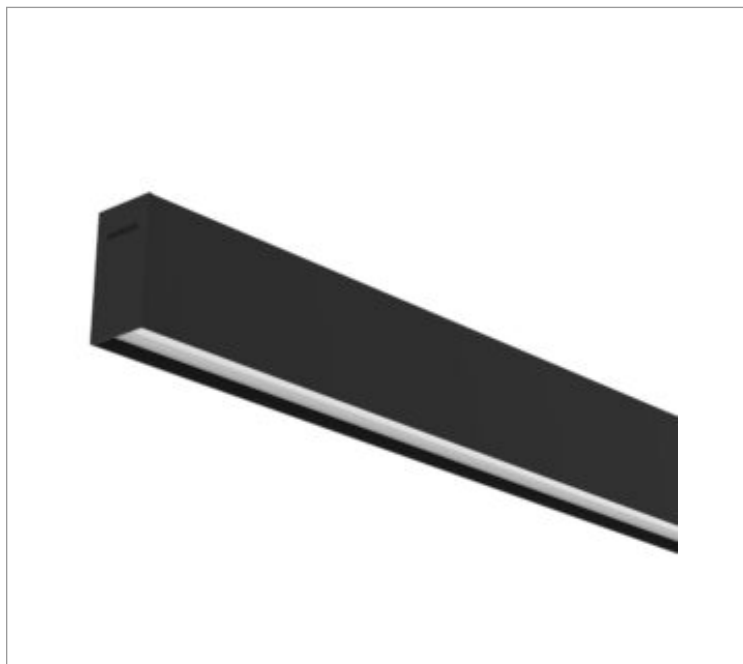

# SKINNY EVO PERFIL SOBREPOR PS TRANSLUCIDO 15WM LUMINAMAX-05 3000K IRC80 (OPÇÃOESPBE)

datasheet gerado em  
19-09-24

REF.: SKINNY EVO-PF-SB-X-DFPSTRANSL-15-LUMINAMAX-05-30-80-X-(OPÇÃOESPBE)

Luminária linear de sobrepor, 15Wm 3000K IRC>80. Corpo em alumínio. Acabamento Branca, Preta ou Especial. Controle óptico principal através de difusor em poliestireno translúcido. Luminária grau de proteção IP-20. Driver corrente constante Liga/Desliga, Triac, 1-10V ou Dali (consultar condições). Tensão de trabalho 220V ou Bivolt.

Aplicação	Ambiente interno
Instalação	Sobrepor
altura	93 mm
largura	50 mm
Comprimento	Esp.
IP	20
Corpo	Alumínio
Cor	Branca, Preta ou Especial
Ótica principal	Difusor Poliestireno Translucido
Potencia	15Wm
Fluxo Luminária	1620lm/m
intensidade	524cd
Eficiencia	108lm/W
facho	Difusor Poliestireno Translucido
CCT	3000K
IRC	>80
Tensão	220V ou Bivolt
Dimerização	Liga/Desliga, Dali, 0-10 ou Triac
Garantia	2 ou 5 anos
UGR	Espaçamento 1m (4H/8H) - <20/<17
Tipo de LED	Luminamax