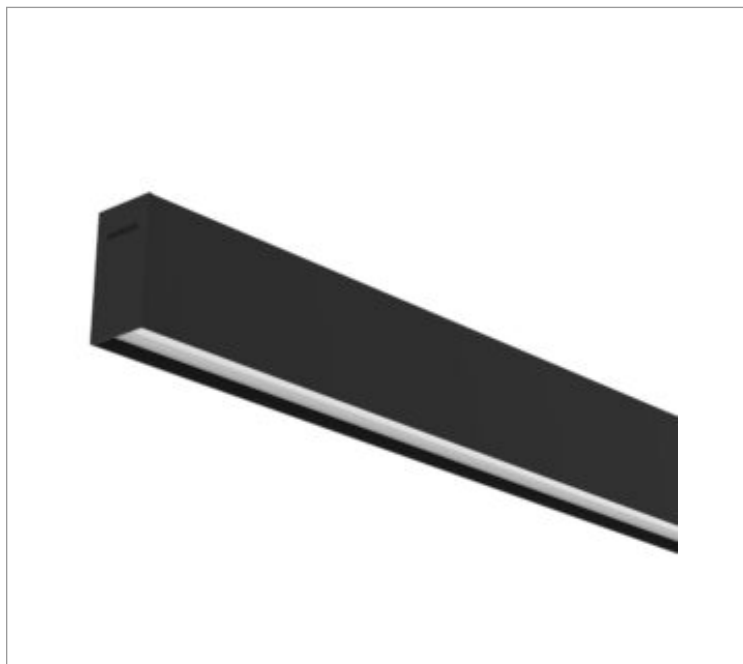

# SKINNY EVO PERFIL SOBREPOR PS TRANSLUCIDO 15WM LUMINAMAX-05 4000K IRC80 (OPÇÃOESPBE)

datasheet gerado em  
19-09-24

REF.: SKINNY EVO-PF-SB-X-DFPSTRANSL-15-LUMINAMAX-05-40-80-X-(OPÇÃOESPBE)

Luminária linear de sobrepor, 15Wm 4000K IRC>80. Corpo em alumínio. Acabamento Branca, Preta ou Especial. Controle óptico principal através de difusor em poliestireno translúcido. Luminária grau de proteção IP-20. Driver corrente constante Liga/Desliga, Triac, 1-10V ou Dali (consultar condições). Tensão de trabalho 220V ou Bivolt.

Aplicação	Ambiente interno
Instalação	Sobrepor
altura	93 mm
largura	50 mm
Comprimento	Esp.
IP	20
Corpo	Alumínio
Cor	Branca, Preta ou Especial
Ótica principal	Difusor Poliestireno Translucido
Potencia	15Wm
Fluxo Luminária	1662lm/m
intensidade	538cd
Eficiencia	111lm/W
facho	Difusor Poliestireno Translucido
CCT	4000K
IRC	>80
Tensão	220V ou Bivolt
Dimerização	Liga/Desliga, Dali, 0-10 ou Triac
Garantia	2 ou 5 anos
UGR	Espaçamento 1m (4H/8H) - <20/<17
Tipo de LED	Luminamax