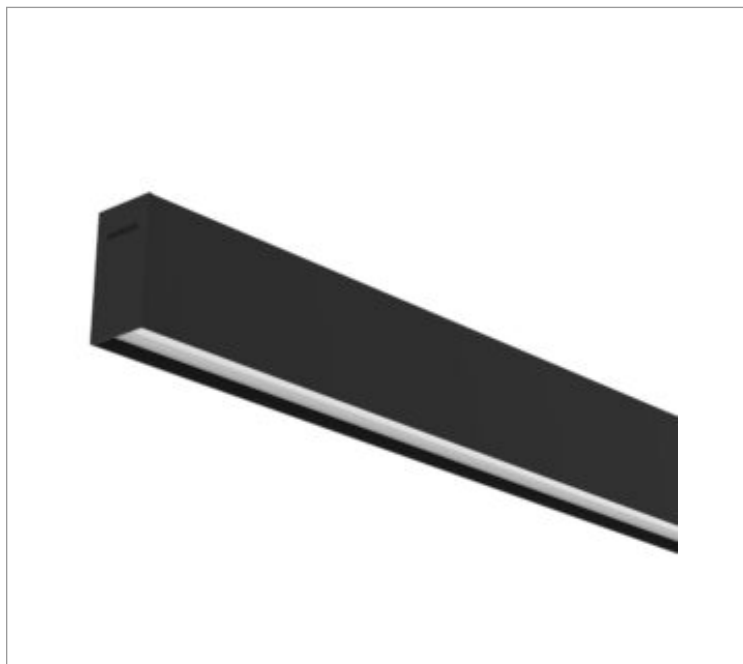

SKINNY EVO PERFIL SOBREPOR PS TRANSLUCIDO 15WM LUMINAMAX-05 5000K IRC80 (OPÇÃOESPBE)

datasheet gerado em
19-09-24

REF.: SKINNY EVO-PF-SB-X-DFPSTRANSL-15-LUMINAMAX-05-50-80-X-(OPÇÃOESPBE)

Luminária linear de sobrepôr, 15Wm 5000K IRC>80. Corpo em alumínio. Acabamento Branca, Preta ou Especial. Controle óptico principal através de difusor em poliestireno translúcido. Luminária grau de proteção IP-20. Driver corrente constante Liga/Desliga, Triac, 1-10V ou Dali (consultar condições). Tensão de trabalho 220V ou Bivolt.

Aplicação	Ambiente interno
Instalação	Sobrepôr
altura	93 mm
largura	50 mm
Comprimento	Esp.
IP	20
Corpo	Alumínio
Cor	Branca, Preta ou Especial
Ótica principal	Difusor Poliestireno Translucido
Potencia	15Wm
Fluxo Luminária	1663lm/m
intensidade	538cd
Eficiencia	111lm/W
facho	Difusor Poliestireno Translucido
CCT	5000K
IRC	>80
Tensão	220V ou Bivolt
Dimerização	Liga/Desliga, Dali, 0-10 ou Triac
Garantia	2 ou 5 anos
UGR	Espaçamento 1m (4H/8H) - <20/<17
Tipo de LED	Luminamax