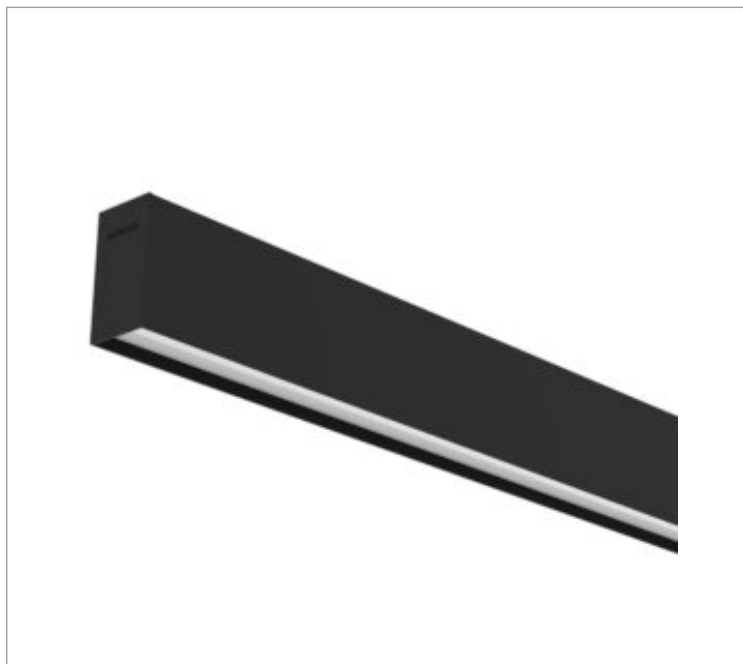

SKINNY EVO PERFIL SOBREPOR PS TRANSLUCIDO 15WM LUMINAMAX-05 6500K IRC80 (OPÇÕESPBE)

datasheet gerado em
19-09-24

REF.: SKINNY EVO-PF-SB-X-DFPSTRANSL-15-LUMINAMAX-05-65-80-X-(OPÇÕESPBE)

Luminária linear de sobrepôr, 15Wm 6500K IRC>80. Corpo em alumínio. Acabamento Branca, Preta ou Especial. Controle óptico principal através de difusor em poliestireno translúcido. Luminária grau de proteção IP-20. Driver corrente constante Liga/Desliga, Triac, 1-10V ou Dali (consultar condições). Tensão de trabalho 220V ou Bivolt.

Aplicação	Ambiente interno
Instalação	Sobrepôr
altura	93 mm
largura	50 mm
Comprimento	Esp.
IP	20
Corpo	Alumínio
Cor	Branca, Preta ou Especial
Ótica principal	Difusor Poliestireno Translúcido
Potencia	15Wm
Fluxo Luminária	1663lm/m
intensidade	538cd
Eficiencia	111lm/W
facho	Difusor Poliestireno Translúcido
CCT	6500K
IRC	>80
Tensão	220V ou Bivolt
Dimerização	Liga/Desliga, Dali, 0-10 ou Triac
Garantia	2 ou 5 anos
UGR	Espaçamento 1m (4H/8H) - <20/<17
Tipo de LED	Luminamax