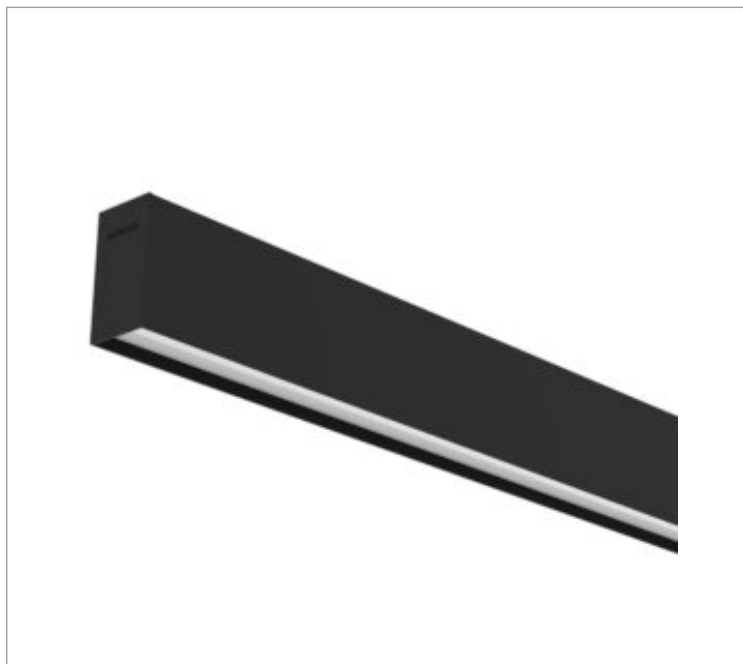

# SKINNY EVO PERFIL SOBREPOR PS TRANSLUCIDO 25WM 2700K IRC80 (OPÇÕESPBE)

datasheet gerado em  
19-09-24

REF.: SKINNY EVO-PF-SB-X-DFPSTRANSL-25-2780-X-(OPÇÕESPBE)

Luminária linear de sobrepor, 25Wm 2700K IRC>80. Corpo em alumínio. Acabamento Branca, Preta ou Especial. Controle óptico principal através de difusor em poliestireno translúcido. Luminária grau de proteção IP-20. Driver corrente constante Liga/Desliga, Triac, 1-10V ou Dali (consultar condições). Tensão de trabalho 220V ou Bivolt.

Aplicação	Ambiente interno
Instalação	Sobrepor
altura	93 mm
largura	50 mm
Comprimento	Esp.
IP	20
Corpo	Alumínio
Cor	Branca, Preta ou Especial
Ótica principal	Difusor Poliestireno Translucido
Potencia	25Wm
Fluxo do LED	0lm
Fluxo Luminária	2169lm/m
intensidade	720cd
Eficiencia	87lm/W
facho	Difusor Poliestireno Translucido
CCT	2700K
IRC	>80
Tensão	220V ou Bivolt
Dimerização	Liga/Desliga, Dali, 0-10 ou Triac
Garantia	2 ou 5 anos
UGR	Espaçamento 1m (4H/8H) - <21/<18
Tipo de LED	Standard