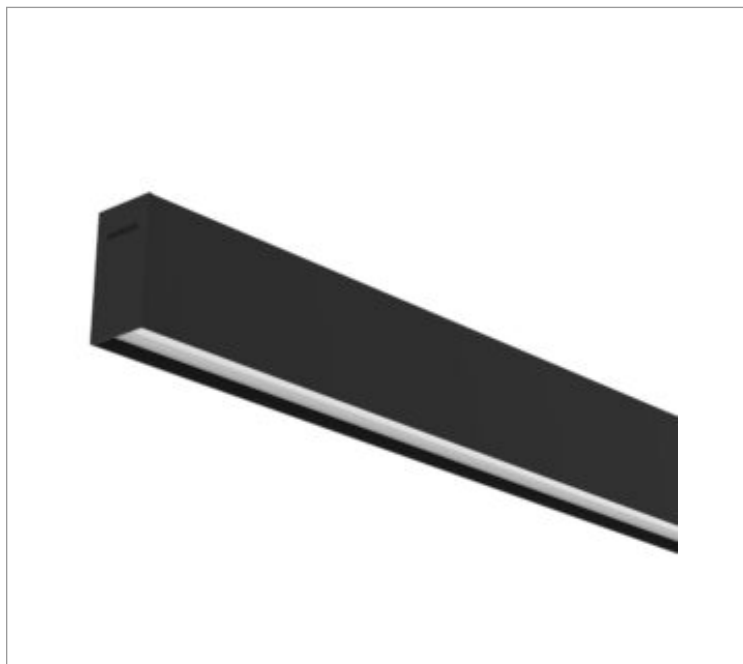

SKINNY EVO PERFIL SOBREPOR PS TRANSLUCIDO 25WM 6500K IRC80 (OPÇÕESPBE)

datasheet gerado em
19-09-24

REF.: SKINNY EVO-PF-SB-X-DFPSTRANSL-25-6580-X-(OPÇÕESPBE)

Luminária linear de sobrepor, 25Wm 6500K IRC>80. Corpo em alumínio. Acabamento Branca, Preta ou Especial. Controle óptico principal através de difusor em poliestireno translúcido. Luminária grau de proteção IP-20. Driver corrente constante Liga/Desliga, Triac, 1-10V ou Dali (consultar condições). Tensão de trabalho 220V ou Bivolt.

Aplicação	Ambiente interno
Instalação	Sobrepor
altura	93 mm
largura	50 mm
Comprimento	Esp.
IP	20
Corpo	Alumínio
Cor	Branca, Preta ou Especial
Ótica principal	Difusor Poliestireno Translucido
Potencia	25Wm
Fluxo do LED	0lm
Fluxo Luminária	2351lm/m
intensidade	780cd
Eficiencia	94lm/W
facho	Difusor Poliestireno Translucido
CCT	6500K
IRC	>80
Tensão	220V ou Bivolt
Dimerização	Liga/Desliga, Dali, 0-10 ou Triac
Garantia	2 ou 5 anos
UGR	Espaçamento 1m (4H/8H) - <21/<18
Tipo de LED	Standard