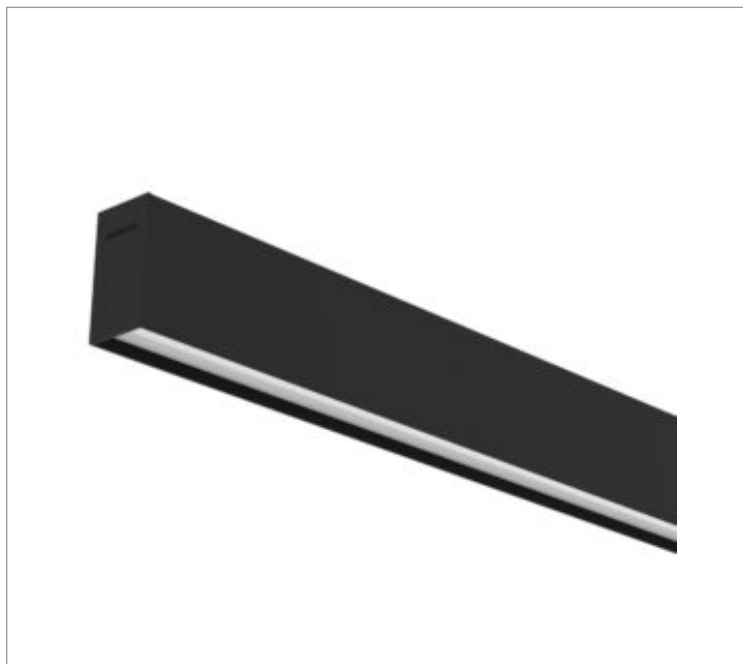

SKINNY EVO PERFIL SOBREPOR PS TRANSLUCIDO 25WM LUMINACHROMA-05 2700K IRC95 (OPÇÕESPBE)

datasheet gerado em
19-09-24

REF.: SKINNY EVO-PF-SB-X-DFPSTRANSL-25-LUMINACHROMA-05-27-95-X-(OPÇÕESPBE)

Luminária linear de sobrepor, 25Wm 2700K IRC>95. Corpo em alumínio. Acabamento Branca, Preta ou Especial. Controle óptico principal através de difusor em poliestireno translúcido. Luminária grau de proteção IP-20. Driver corrente constante Liga/Desliga, Triac, 1-10V ou Dali (consultar condições). Tensão de trabalho 220V ou Bivolt.

Aplicação	Ambiente interno
Instalação	Sobrepor
altura	93 mm
largura	50 mm
Comprimento	Esp.
IP	20
Corpo	Alumínio
Cor	Branca, Preta ou Especial
Ótica principal	Difusor Poliestireno Translucido
Potencia	25Wm
Fluxo Luminária	1821lm/m
intensidade	576cd
Eficiencia	73lm/W
facho	Difusor Poliestireno Translucido
CCT	2700K
IRC	>95
Tensão	220V ou Bivolt
Dimerização	Liga/Desliga, Dali, 0-10 ou Triac
Garantia	2 ou 5 anos
UGR	Espaçamento 1m (4H/8H) - <20/<17
Tipo de LED	Luminachroma