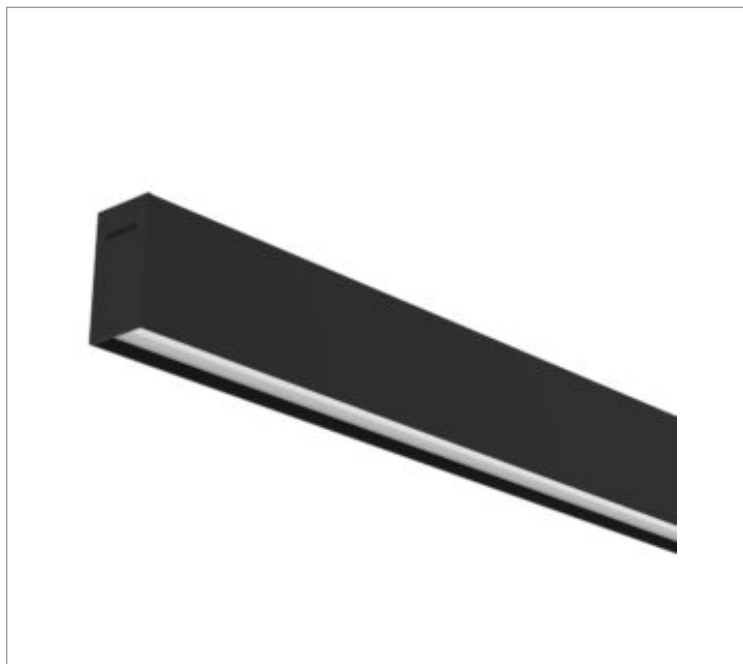

SKINNY EVO PERFIL SOBREPOR PS TRANSLUCIDO 25WM LUMINACHROMA-05 3000K IRC95 (OPÇÕESPBE)

datasheet gerado em
19-09-24

REF.: SKINNY EVO-PF-SB-X-DFPSTRANSL-25-LUMINACHROMA-05-30-95-X-(OPÇÕESPBE)

Luminária linear de sobrepôr, 25Wm 3000K IRC>95. Corpo em alumínio. Acabamento Branca, Preta ou Especial. Controle óptico principal através de difusor em poliestireno translúcido. Luminária grau de proteção IP-20. Driver corrente constante Liga/Desliga, Triac, 1-10V ou Dali (consultar condições). Tensão de trabalho 220V ou Bivolt.

Aplicação	Ambiente interno
Instalação	Sobrepôr
altura	93 mm
largura	50 mm
Comprimento	Esp.
IP	20
Corpo	Alumínio
Cor	Branca, Preta ou Especial
Ótica principal	Difusor Poliestireno Translúcido
Potencia	25Wm
Fluxo Luminária	1922lm/m
intensidade	608cd
Eficiencia	77lm/W
facho	Difusor Poliestireno Translúcido
CCT	3000K
IRC	>95
Tensão	220V ou Bivolt
Dimerização	Liga/Desliga, Dali, 0-10 ou Triac
Garantia	2 ou 5 anos
UGR	Espaçamento 1m (4H/8H) - <20/<17
Tipo de LED	Luminachroma