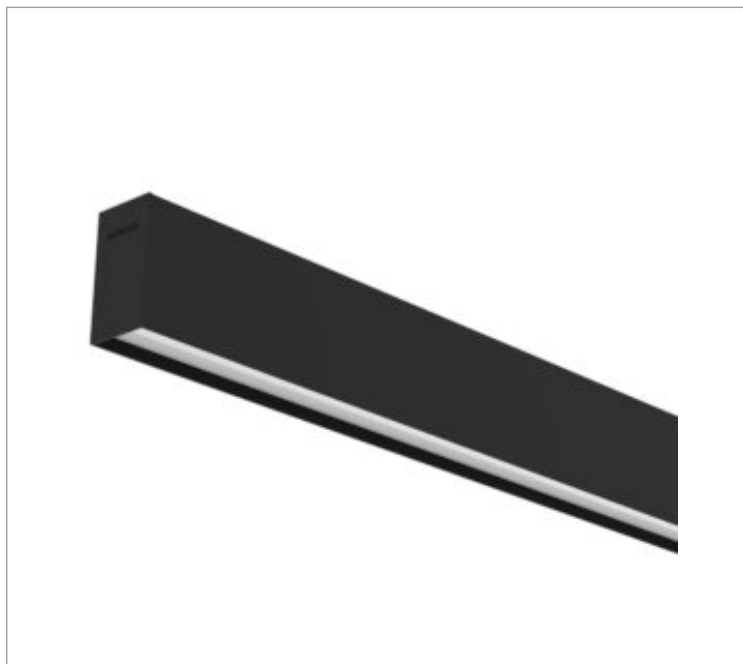

SKINNY EVO PERFIL SOBREPOR PS TRANSLUCIDO 25WM LUMINAMAX-05 2700K IRC80 (OPÇÕESPBE)

datasheet gerado em
19-09-24

REF.: SKINNY EVO-PF-SB-X-DFPSTRANSL-25-LUMINAMAX-05-27-80-X-(OPÇÕESPBE)

Luminária linear de sobrepôr, 25Wm 2700K IRC>80. Corpo em alumínio. Acabamento Branca, Preta ou Especial. Controle óptico principal através de difusor em poliestireno translúcido. Luminária grau de proteção IP-20. Driver corrente constante Liga/Desliga, Triac, 1-10V ou Dali (consultar condições). Tensão de trabalho 220V ou Bivolt.

| | |
|-----------------|-----------------------------------|
| Aplicação | Ambiente interno |
| Instalação | Sobrepôr |
| altura | 93 mm |
| largura | 50 mm |
| Comprimento | Esp. |
| IP | 20 |
| Corpo | Alumínio |
| Cor | Branca, Preta ou Especial |
| Ótica principal | Difusor Poliestireno Translucido |
| Potencia | 25Wm |
| Fluxo Luminária | 2504lm/m |
| intensidade | 792cd |
| Eficiencia | 100lm/W |
| facho | Difusor Poliestireno Translucido |
| CCT | 2700K |
| IRC | >80 |
| Tensão | 220V ou Bivolt |
| Dimerização | Liga/Desliga, Dali, 0-10 ou Triac |
| Garantia | 2 ou 5 anos |
| UGR | Espaçamento 1m (4H/8H) - <21/<18 |
| Tipo de LED | Luminamax |