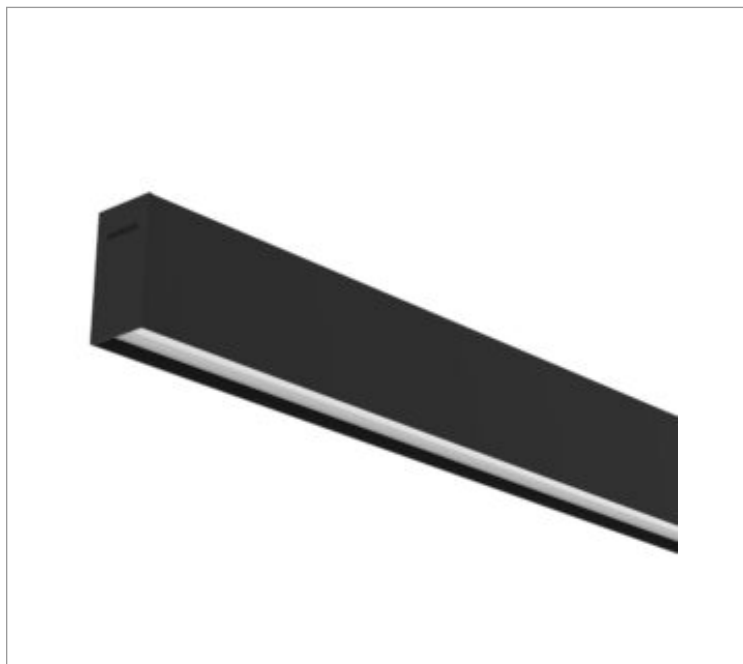

SKINNY EVO PERFIL SOBREPOR PS TRANSLUCIDO 25WM LUMINAMAX-05 6500K IRC80 (OPÇÃOESPBE)

datasheet gerado em
19-09-24

REF.: SKINNY EVO-PF-SB-X-DFPSTRANSL-25-LUMINAMAX-05-65-80-X-(OPÇÃOESPBE)

Luminária linear de sobrepôr, 25Wm 6500K IRC>80. Corpo em alumínio. Acabamento Branca, Preta ou Especial. Controle óptico principal através de difusor em poliestireno translúcido. Luminária grau de proteção IP-20. Driver corrente constante Liga/Desliga, Triac, 1-10V ou Dali (consultar condições). Tensão de trabalho 220V ou Bivolt.

Aplicação	Ambiente interno
Instalação	Sobrepôr
altura	93 mm
largura	50 mm
Comprimento	Esp.
IP	20
Corpo	Alumínio
Cor	Branca, Preta ou Especial
Ótica principal	Difusor Poliestireno Translucido
Potencia	25Wm
Fluxo Luminária	2714lm/m
intensidade	858cd
Eficiencia	109lm/W
facho	Difusor Poliestireno Translucido
CCT	6500K
IRC	>80
Tensão	220V ou Bivolt
Dimerização	Liga/Desliga, Dali, 0-10 ou Triac
Garantia	2 ou 5 anos
UGR	Espaçamento 1m (4H/8H) - <22/<18
Tipo de LED	Luminamax