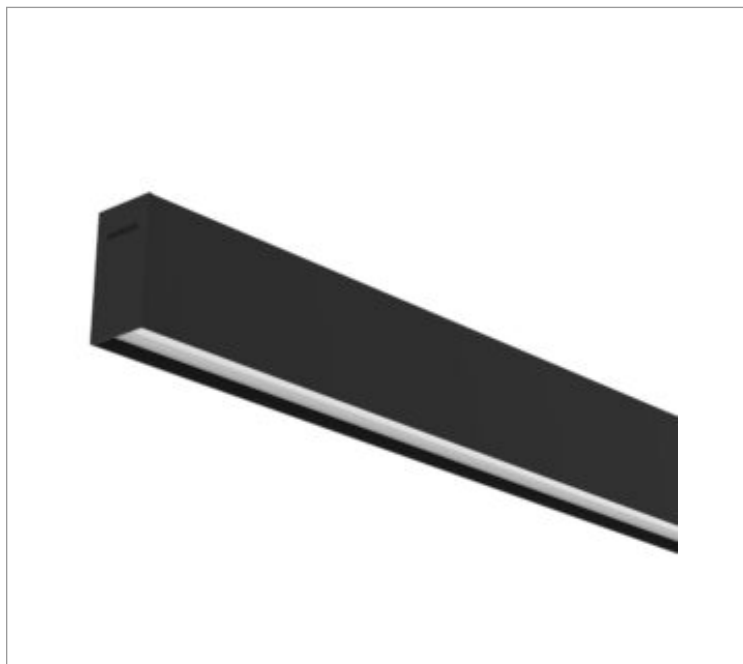

SKINNY EVO PERFIL SOBREPOR PS TRANSLUCIDO 37WM 2700K IRC80 (OPÇÃOESPBE)

datasheet gerado em
19-09-24

REF.: SKINNY EVO-PF-SB-X-DFPSTRANSL-37-2780-X-(OPÇÃOESPBE)

Luminária linear de sobrepor, 37Wm 2700K IRC>80. Corpo em alumínio. Acabamento Branca, Preta ou Especial. Controle óptico principal através de difusor em poliestireno translúcido. Luminária grau de proteção IP-20. Driver corrente constante Liga/Desliga, Triac, 1-10V ou Dali (consultar condições). Tensão de trabalho 220V ou Bivolt.

Aplicação	Ambiente interno
Instalação	Sobrepor
altura	93 mm
largura	50 mm
Comprimento	Esp.
IP	20
Corpo	Alumínio
Cor	Branca, Preta ou Especial
Ótica principal	Difusor Poliestireno Translucido
Potencia	37Wm
Fluxo do LED	0lm
Fluxo Luminária	3313lm/m
intensidade	1081cd
Eficiencia	90lm/W
facho	Difusor Poliestireno Translucido
CCT	2700K
IRC	>80
Tensão	220V ou Bivolt
Dimerização	Liga/Desliga, Dali, 0-10 ou Triac
Garantia	2 ou 5 anos
UGR	Espaçamento 1m (4H/8H) - <22/<19
Tipo de LED	Standard