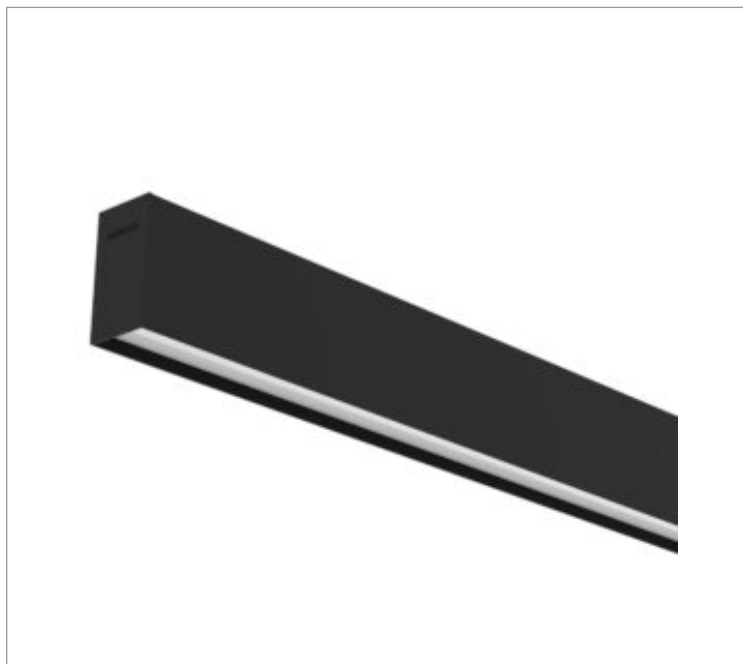

# SKINNY EVO PERFIL SOBREPOR PS TRANSLUCIDO 37WM 3000K IRC80 (OPÇÕESPBE)

datasheet gerado em  
19-09-24

REF.: SKINNY EVO-PF-SB-X-DFPSTRANSL-37-3080-X-(OPÇÕESPBE)

Luminária linear de sobrepor, 37Wm 3000K IRC>80. Corpo em alumínio. Acabamento Branca, Preta ou Especial. Controle óptico principal através de difusor em poliestireno translúcido. Luminária grau de proteção IP-20. Driver corrente constante Liga/Desliga, Triac, 1-10V ou Dali (consultar condições). Tensão de trabalho 220V ou Bivolt.

Aplicação	Ambiente interno
Instalação	Sobrepor
altura	93 mm
largura	50 mm
Comprimento	Esp.
IP	20
Corpo	Alumínio
Cor	Branca, Preta ou Especial
Ótica principal	Difusor Poliestireno Translucido
Potencia	37Wm
Fluxo do LED	0lm
Fluxo Luminária	3497lm/m
intensidade	1141cd
Eficiencia	95lm/W
facho	Difusor Poliestireno Translucido
CCT	3000K
IRC	>80
Tensão	220V ou Bivolt
Dimerização	Liga/Desliga, Dali, 0-10 ou Triac
Garantia	2 ou 5 anos
UGR	Espaçamento 1m (4H/8H) - <23/<19
Tipo de LED	Standard