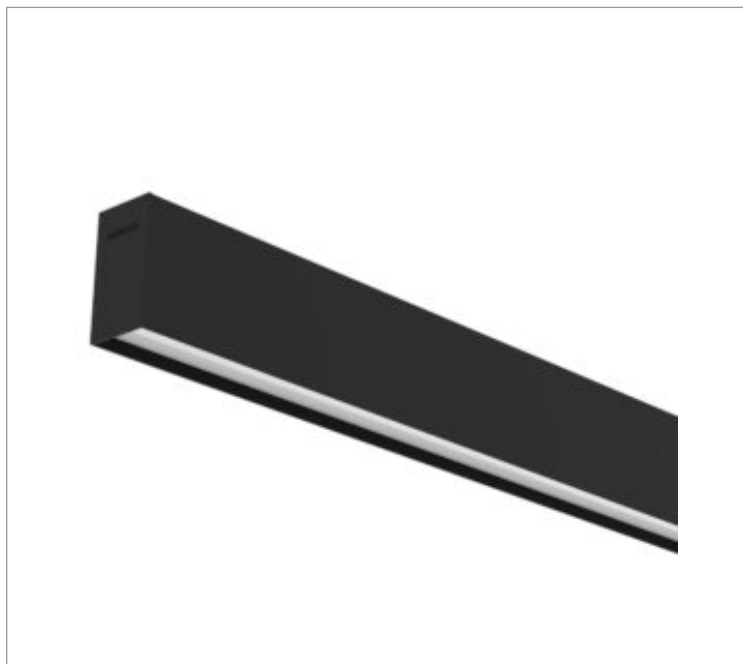

SKINNY EVO PERFIL SOBREPOR PS TRANSLUCIDO 37WM 4000K IRC80 (OPÇÕESPBE)

datasheet gerado em
19-09-24

REF.: SKINNY EVO-PF-SB-X-DFPSTRANSL-37-4080-X-(OPÇÕESPBE)

Luminária linear de sobrepor, 37Wm 4000K IRC>80. Corpo em alumínio. Acabamento Branca, Preta ou Especial. Controle óptico principal através de difusor em poliestireno translúcido. Luminária grau de proteção IP-20. Driver corrente constante Liga/Desliga, Triac, 1-10V ou Dali (consultar condições). Tensão de trabalho 220V ou Bivolt.

Aplicação	Ambiente interno
Instalação	Sobrepor
altura	93 mm
largura	50 mm
Comprimento	Esp.
IP	20
Corpo	Alumínio
Cor	Branca, Preta ou Especial
Ótica principal	Difusor Poliestireno Translucido
Potencia	37Wm
Fluxo do LED	0lm
Fluxo Luminária	3589lm/m
intensidade	1171cd
Eficiencia	97lm/W
facho	Difusor Poliestireno Translucido
CCT	4000K
IRC	>80
Tensão	220V ou Bivolt
Dimerização	Liga/Desliga, Dali, 0-10 ou Triac
Garantia	2 ou 5 anos
UGR	Espaçamento 1m (4H/8H) - <23/<20
Tipo de LED	Standard