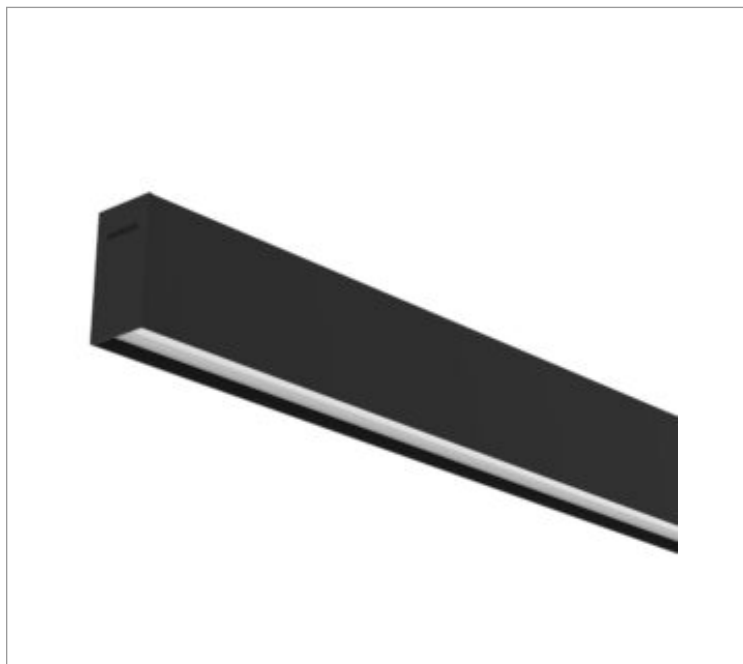

REF.: SKINNY EVO-PF-SB-X-DFPSTRANSL-37-6580-X-(OPÇÃO SPBE)

Luminária linear de sobrepor, 37Wm 6500K IRC>80. Corpo em alumínio. Acabamento Branca, Preta ou Especial. Controle óptico principal através de difusor em poliestireno translúcido. Luminária grau de proteção IP-20. Driver corrente constante Liga/Desliga, Triac, 1-10V ou Dali (consultar condições). Tensão de trabalho 220V ou Bivolt.

Aplicação	Ambiente interno
Instalação	Sobrepor
altura	93 mm
largura	50 mm
Comprimento	Esp.
IP	20
Corpo	Alumínio
Cor	Branca, Preta ou Especial
Ótica principal	Difusor Poliestireno Translucido
Potencia	37Wm
Fluxo do LED	0lm
Fluxo Luminária	3590lm/m
intensidade	1171cd
Eficiencia	97lm/W
facho	Difusor Poliestireno Translucido
CCT	6500K
IRC	>80
Tensão	220V ou Bivolt
Dimerização	Liga/Desliga, Dali, 0-10 ou Triac
Garantia	2 ou 5 anos
UGR	Espaçamento 1m (4H/8H) - <23/<20
Tipo de LED	Standard