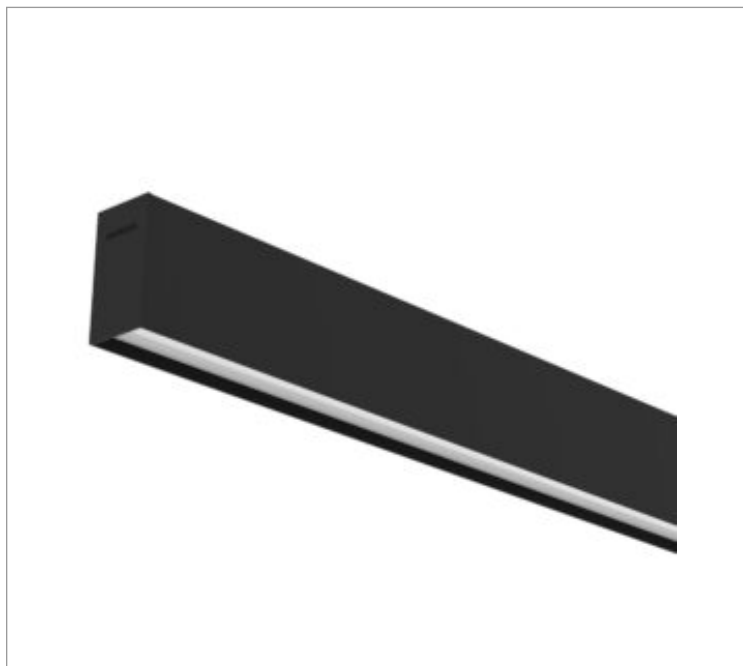

# SKINNY EVO PERFIL SOBREPOR PS TRANSLUCIDO 37WM LUMINACHROMA-05 2700K IRC95 (OPÇÕESPBE)

datasheet gerado em  
19-09-24

REF.: SKINNY EVO-PF-SB-X-DFPSTRANSL-37-LUMINACHROMA-05-27-95-X-(OPÇÕESPBE)

Luminária linear de sobrepôr, 37Wm 2700K IRC>95. Corpo em alumínio. Acabamento Branca, Preta ou Especial. Controle óptico principal através de difusor em poliestireno translúcido. Luminária grau de proteção IP-20. Driver corrente constante Liga/Desliga, Triac, 1-10V ou Dali (consultar condições). Tensão de trabalho 220V ou Bivolt.

Aplicação	Ambiente interno
Instalação	Sobrepôr
altura	93 mm
largura	50 mm
Comprimento	Esp.
IP	20
Corpo	Alumínio
Cor	Branca, Preta ou Especial
Ótica principal	Difusor Poliestireno Translucido
Potencia	37Wm
Fluxo Luminária	2743lm/m
intensidade	864cd
Eficiencia	74lm/W
facho	Difusor Poliestireno Translucido
CCT	2700K
IRC	>95
Tensão	220V ou Bivolt
Dimerização	Liga/Desliga, Dali, 0-10 ou Triac
Garantia	2 ou 5 anos
UGR	Espaçamento 1m (4H/8H) - <22/<18
Tipo de LED	Luminachroma