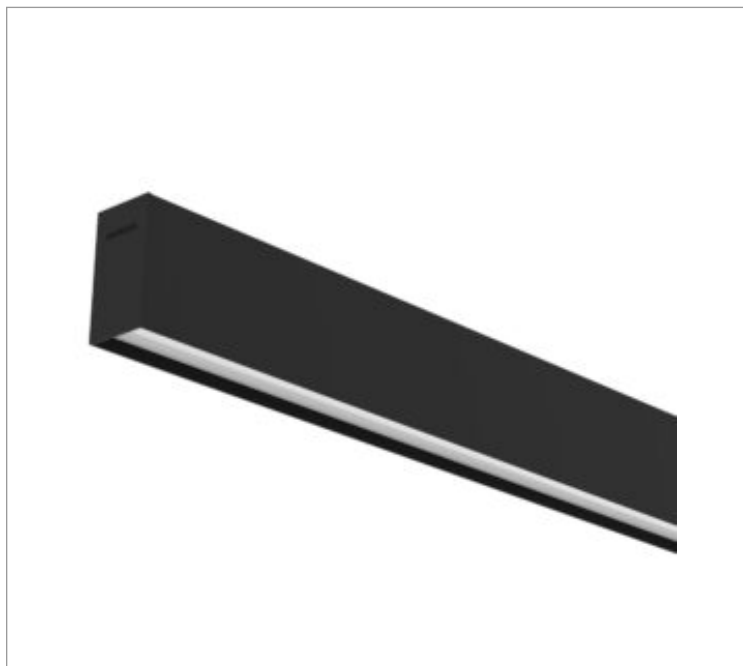

SKINNY EVO PERFIL SOBREPOR PS TRANSLUCIDO 37WM LUMINACHROMA-05 3000K IRC95 (OPÇÕESPBE)

datasheet gerado em
19-09-24

REF.: SKINNY EVO-PF-SB-X-DFPSTRANSL-37-LUMINACHROMA-05-30-95-X-(OPÇÕESPBE)

Luminária linear de sobrepôr, 37Wm 3000K IRC>95. Corpo em alumínio. Acabamento Branca, Preta ou Especial. Controle óptico principal através de difusor em poliestireno translúcido. Luminária grau de proteção IP-20. Driver corrente constante Liga/Desliga, Triac, 1-10V ou Dali (consultar condições). Tensão de trabalho 220V ou Bivolt.

Aplicação	Ambiente interno
Instalação	Sobrepôr
altura	93 mm
largura	50 mm
Comprimento	Esp.
IP	20
Corpo	Alumínio
Cor	Branca, Preta ou Especial
Ótica principal	Difusor Poliestireno Translúcido
Potencia	37Wm
Fluxo Luminária	2896lm/m
intensidade	912cd
Eficiencia	78lm/W
facho	Difusor Poliestireno Translúcido
CCT	3000K
IRC	>95
Tensão	220V ou Bivolt
Dimerização	Liga/Desliga, Dali, 0-10 ou Triac
Garantia	2 ou 5 anos
UGR	Espaçamento 1m (4H/8H) - <22/<19
Tipo de LED	Luminachroma