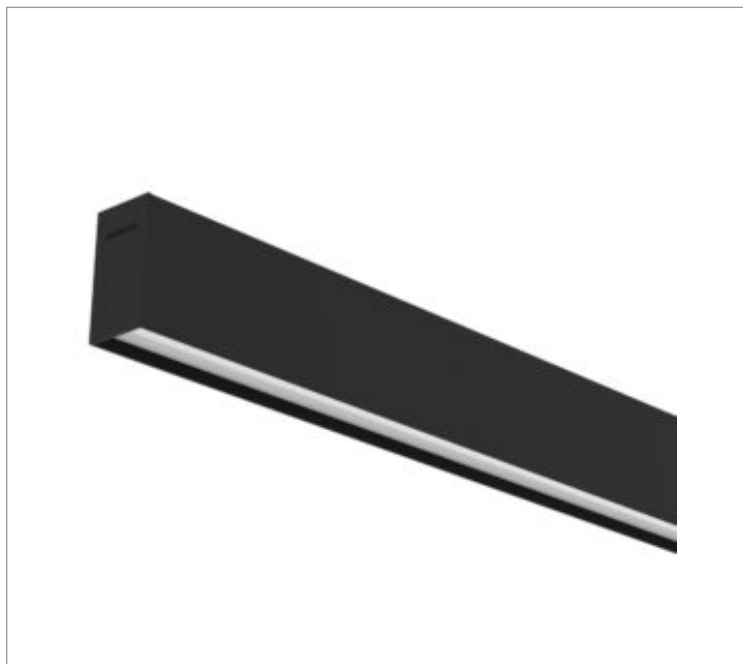

SKINNY EVO PERFIL SOBREPOR PS TRANSLUCIDO 37WM LUMINACHROMA-05 4000K IRC95 (OPÇÕESPBE)

datasheet gerado em
19-09-24

REF.: SKINNY EVO-PF-SB-X-DFPSTRANSL-37-LUMINACHROMA-05-40-95-X-(OPÇÕESPBE)

Luminária linear de sobrepôr, 37Wm 4000K IRC>95. Corpo em alumínio. Acabamento Branca, Preta ou Especial. Controle óptico principal através de difusor em poliestireno translúcido. Luminária grau de proteção IP-20. Driver corrente constante Liga/Desliga, Triac, 1-10V ou Dali (consultar condições). Tensão de trabalho 220V ou Bivolt.

Aplicação	Ambiente interno
Instalação	Sobrepôr
altura	93 mm
largura	50 mm
Comprimento	Esp.
IP	20
Corpo	Alumínio
Cor	Branca, Preta ou Especial
Ótica principal	Difusor Poliestireno Translúcido
Potencia	37Wm
Fluxo Luminária	2972lm/m
intensidade	936cd
Eficiencia	80lm/W
facho	Difusor Poliestireno Translúcido
CCT	4000K
IRC	>95
Tensão	220V ou Bivolt
Dimerização	Liga/Desliga, Dali, 0-10 ou Triac
Garantia	2 ou 5 anos
UGR	Espaçamento 1m (4H/8H) - <22/<19
Tipo de LED	Luminachroma