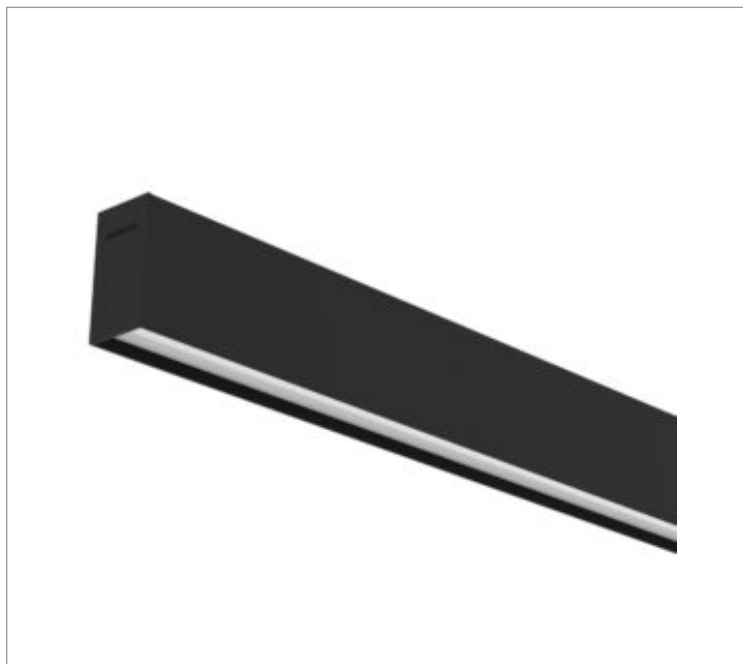

# SKINNY EVO PERFIL SOBREPOR PS TRANSLUCIDO 37WM LUMINACHROMA-05 5000K IRC95 (OPÇÕESPBE)

datasheet gerado em  
19-09-24

REF.: SKINNY EVO-PF-SB-X-DFPSTRANSL-37-LUMINACHROMA-05-50-95-X-(OPÇÕESPBE)

Luminária linear de sobrepôr, 37Wm 5000K IRC>95. Corpo em alumínio. Acabamento Branca, Preta ou Especial. Controle óptico principal através de difusor em poliestireno translúcido. Luminária grau de proteção IP-20. Driver corrente constante Liga/Desliga, Triac, 1-10V ou Dali (consultar condições). Tensão de trabalho 220V ou Bivolt.

Aplicação	Ambiente interno
Instalação	Sobrepôr
altura	93 mm
largura	50 mm
Comprimento	Esp.
IP	20
Corpo	Alumínio
Cor	Branca, Preta ou Especial
Ótica principal	Difusor Poliestireno Translúcido
Potencia	37Wm
Fluxo Luminária	2973lm/m
intensidade	937cd
Eficiencia	80lm/W
facho	Difusor Poliestireno Translúcido
CCT	5000K
IRC	>95
Tensão	220V ou Bivolt
Dimerização	Liga/Desliga, Dali, 0-10 ou Triac
Garantia	2 ou 5 anos
UGR	Espaçamento 1m (4H/8H) - <22/<19
Tipo de LED	Luminachroma