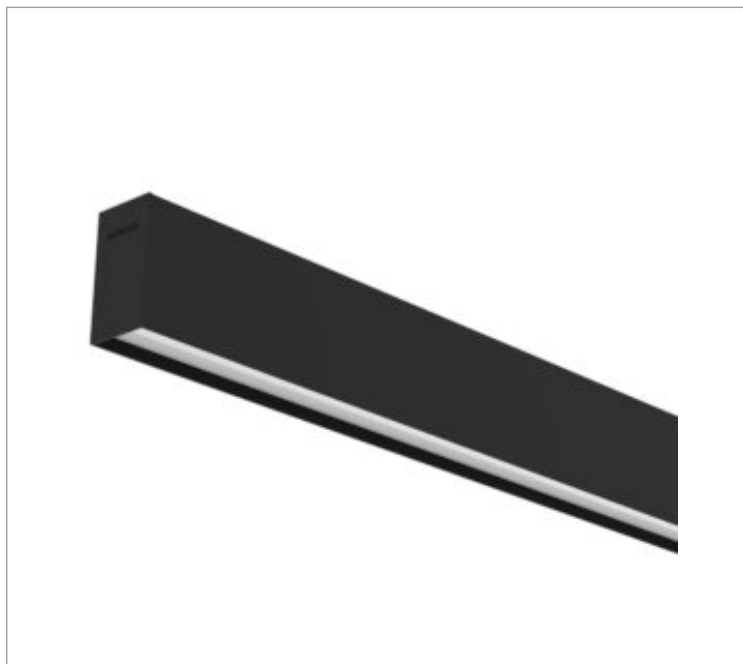

# SKINNY EVO PERFIL SOBREPOR PS TRANSLUCIDO 37WM LUMINAMAX-05 2700K IRC80 (OPÇÕESPBE)

datasheet gerado em  
19-09-24

REF.: SKINNY EVO-PF-SB-X-DFPSTRANSL-37-LUMINAMAX-05-27-80-X-(OPÇÕESPBE)

Luminária linear de sobrepôr, 37Wm 2700K IRC>80. Corpo em alumínio. Acabamento Branca, Preta ou Especial. Controle óptico principal através de difusor em poliestireno translúcido. Luminária grau de proteção IP-20. Driver corrente constante Liga/Desliga, Triac, 1-10V ou Dali (consultar condições). Tensão de trabalho 220V ou Bivolt.

Aplicação	Ambiente interno
Instalação	Sobrepôr
altura	93 mm
largura	50 mm
Comprimento	Esp.
IP	20
Corpo	Alumínio
Cor	Branca, Preta ou Especial
Ótica principal	Difusor Poliestireno Translucido
Potencia	37Wm
Fluxo Luminária	3772lm/m
intensidade	1189cd
Eficiencia	102lm/W
facho	Difusor Poliestireno Translucido
CCT	2700K
IRC	>80
Tensão	220V ou Bivolt
Dimerização	Liga/Desliga, Dali, 0-10 ou Triac
Garantia	2 ou 5 anos
UGR	Espaçamento 1m (4H/8H) - <23/<20
Tipo de LED	Luminamax