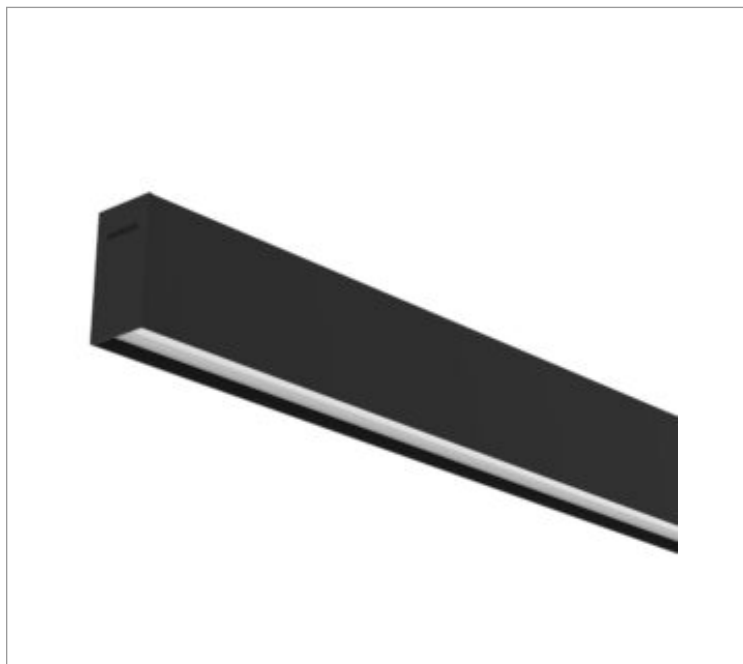

SKINNY EVO PERFIL SOBREPOR PS TRANSLUCIDO 37WM LUMINAMAX-05 3000K IRC80 (OPÇÃOESPBE)

datasheet gerado em
19-09-24

REF.: SKINNY EVO-PF-SB-X-DFPSTRANSL-37-LUMINAMAX-05-30-80-X-(OPÇÃOESPBE)

Luminária linear de sobrepôr, 37Wm 3000K IRC>80. Corpo em alumínio. Acabamento Branca, Preta ou Especial. Controle óptico principal através de difusor em poliestireno translúcido. Luminária grau de proteção IP-20. Driver corrente constante Liga/Desliga, Triac, 1-10V ou Dali (consultar condições). Tensão de trabalho 220V ou Bivolt.

Aplicação	Ambiente interno
Instalação	Sobrepôr
altura	93 mm
largura	50 mm
Comprimento	Esp.
IP	20
Corpo	Alumínio
Cor	Branca, Preta ou Especial
Ótica principal	Difusor Poliestireno Translucido
Potencia	37Wm
Fluxo Luminária	3982lm/m
intensidade	1255cd
Eficiencia	108lm/W
facho	Difusor Poliestireno Translucido
CCT	3000K
IRC	>80
Tensão	220V ou Bivolt
Dimerização	Liga/Desliga, Dali, 0-10 ou Triac
Garantia	2 ou 5 anos
UGR	Espaçamento 1m (4H/8H) - <23/<20
Tipo de LED	Luminamax