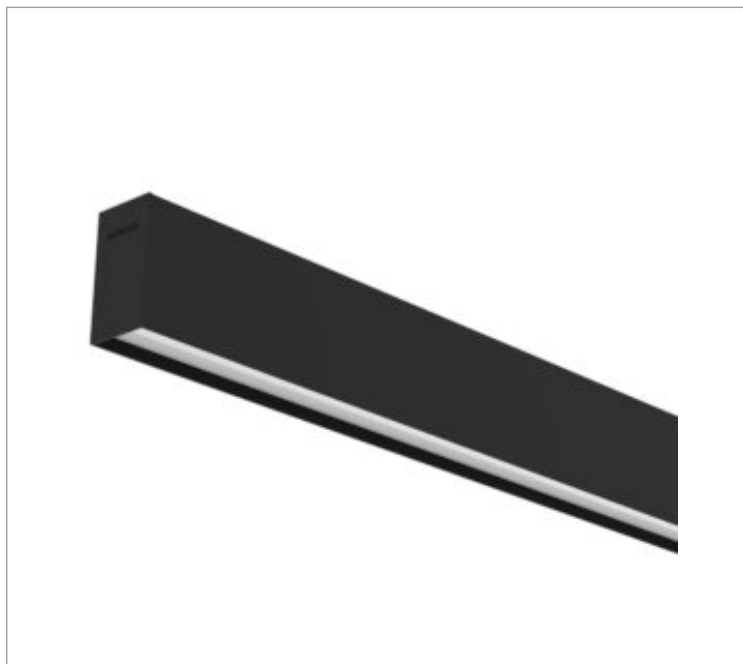

SKINNY EVO PERFIL SOBREPOR PS TRANSLUCIDO 37WM LUMINAMAX-05 4000K IRC80 (OPÇÃOESPBE)

datasheet gerado em
19-09-24

REF.: SKINNY EVO-PF-SB-X-DFPSTRANSL-37-LUMINAMAX-05-40-80-X-(OPÇÃOESPBE)

Luminária linear de sobrepôr, 37Wm 4000K IRC>80. Corpo em alumínio. Acabamento Branca, Preta ou Especial. Controle óptico principal através de difusor em poliestireno translúcido. Luminária grau de proteção IP-20. Driver corrente constante Liga/Desliga, Triac, 1-10V ou Dali (consultar condições). Tensão de trabalho 220V ou Bivolt.

Aplicação	Ambiente interno
Instalação	Sobrepôr
altura	93 mm
largura	50 mm
Comprimento	Esp.
IP	20
Corpo	Alumínio
Cor	Branca, Preta ou Especial
Ótica principal	Difusor Poliestireno Translucido
Potencia	37Wm
Fluxo Luminária	4087lm/m
intensidade	1288cd
Eficiencia	110lm/W
facho	Difusor Poliestireno Translucido
CCT	4000K
IRC	>80
Tensão	220V ou Bivolt
Dimerização	Liga/Desliga, Dali, 0-10 ou Triac
Garantia	2 ou 5 anos
UGR	Espaçamento 1m (4H/8H) - <23/<20
Tipo de LED	Luminamax