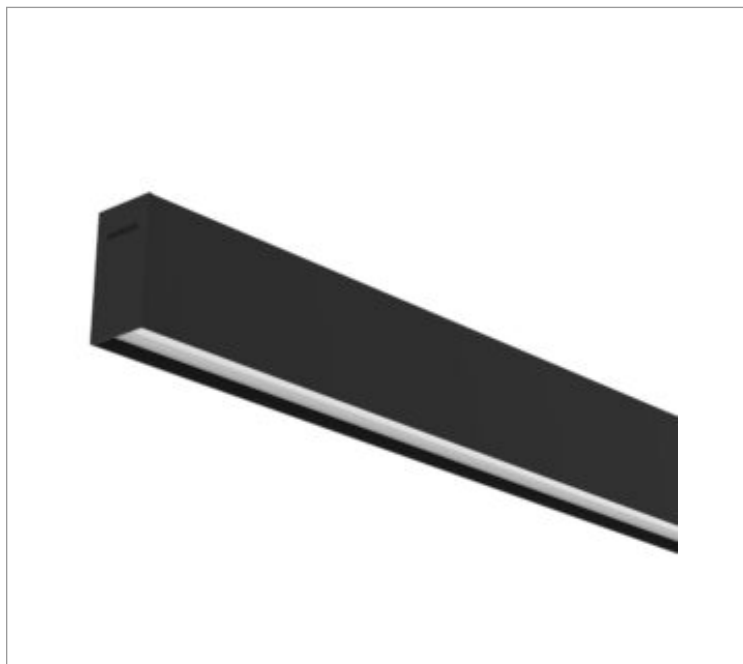

SKINNY EVO PERFIL SOBREPOR PS TRANSLUCIDO 37WM LUMINAMAX-05 6500K IRC80 (OPÇÃOESPBE)

datasheet gerado em
19-09-24

REF.: SKINNY EVO-PF-SB-X-DFPSTRANSL-37-LUMINAMAX-05-65-80-X-(OPÇÃOESPBE)

Luminária linear de sobrepôr, 37Wm 6500K IRC>80. Corpo em alumínio. Acabamento Branca, Preta ou Especial. Controle óptico principal através de difusor em poliestireno translúcido. Luminária grau de proteção IP-20. Driver corrente constante Liga/Desliga, Triac, 1-10V ou Dali (consultar condições). Tensão de trabalho 220V ou Bivolt.

Aplicação	Ambiente interno
Instalação	Sobrepôr
altura	93 mm
largura	50 mm
Comprimento	Esp.
IP	20
Corpo	Alumínio
Cor	Branca, Preta ou Especial
Ótica principal	Difusor Poliestireno Translucido
Potencia	37Wm
Fluxo Luminária	4088lm/m
intensidade	1288cd
Eficiencia	110lm/W
facho	Difusor Poliestireno Translucido
CCT	6500K
IRC	>80
Tensão	220V ou Bivolt
Dimerização	Liga/Desliga, Dali, 0-10 ou Triac
Garantia	2 ou 5 anos
UGR	Espaçamento 1m (4H/8H) - <23/<20
Tipo de LED	Luminamax