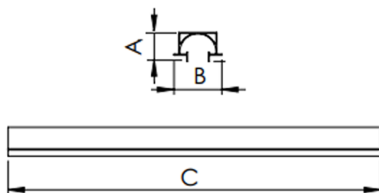

SUNSET PERFIL EMBUTIR NO-FRAME GESSO INDIRETA 25WM 5000K IRC90 (OPÇÕESPBE)

datasheet gerado em
05-02-25

REF.: SUNSET-PF-NF-GE-IN-25-5090-X-(OPÇÕESPBE)

Luminária linear de embutir no-frame em forro de gesso, 25Wm 5000K IRC90. Corpo em alumínio. Acabamento Branca, Preta ou Especial. Controle óptico principal através de iluminação indireta rebatida Luminária grau de proteção IP-20. Driver corrente constante Liga/Desliga, Triac, 1-10V ou Dali (consultar condições). Tensão de trabalho 220V ou Bivolt.

Aplicação	Ambiente interno
Instalação	Embutir No-Frame Gesso
altura	58 mm
largura	99 mm
Comprimento	Esp.
IP	20
Corpo	Alumínio
Cor	Branca, Preta ou Especial
Ótica principal	Indireta
Potencia	25Wm
facho	Indireta
CCT	5000K
IRC	90
Tensão	220V ou Bivolt
Dimerização	Liga/Desliga, Dali, 0-10 ou Triac
Garantia	2 ou 5 anos
Tipo de LED	Standard