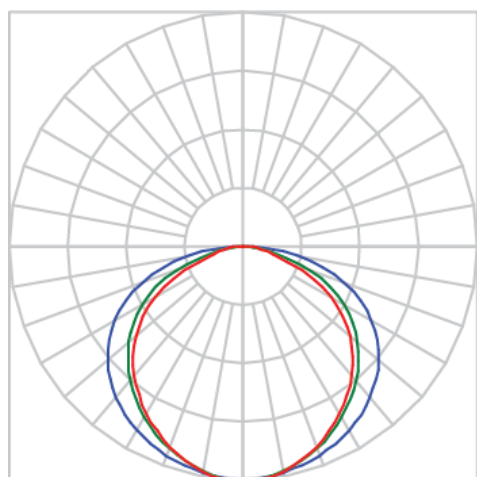

SUNSET PERFIL EMBUTIR NO-FRAME GESSO INDIRETA 25WM 5000K IRC90 (OPÇÕESPBE)

datasheet gerado em
05-02-25

REF.: SUNSET-PF-NF-GE-IN-25-5090-X-(OPÇÕESPBE)

Luminária linear de embutir no-frame em forro de gesso, 25Wm 5000K IRC90. Corpo em alumínio. Acabamento Branca, Preta ou Especial. Controle óptico principal através de iluminação indireta rebatida Luminária grau de proteção IP-20. Driver corrente constante Liga/Desliga, Triac, 1-10V ou Dali (consultar condições). Tensão de trabalho 220V ou Bivolt.

Aplicação	Ambiente interno
Instalação	Embutir No-Frame Gesso
altura	58 mm
largura	99 mm
Comprimento	Esp.
IP	20
Corpo	Alumínio
Cor	Branca, Preta ou Especial
Ótica principal	Indireta
Potencia	25Wm
facho	Indireta
CCT	5000K
IRC	90
Tensão	220V ou Bivolt
Dimerização	Liga/Desliga, Dali, 0-10 ou Triac
Garantia	2 ou 5 anos
Tipo de LED	Standard